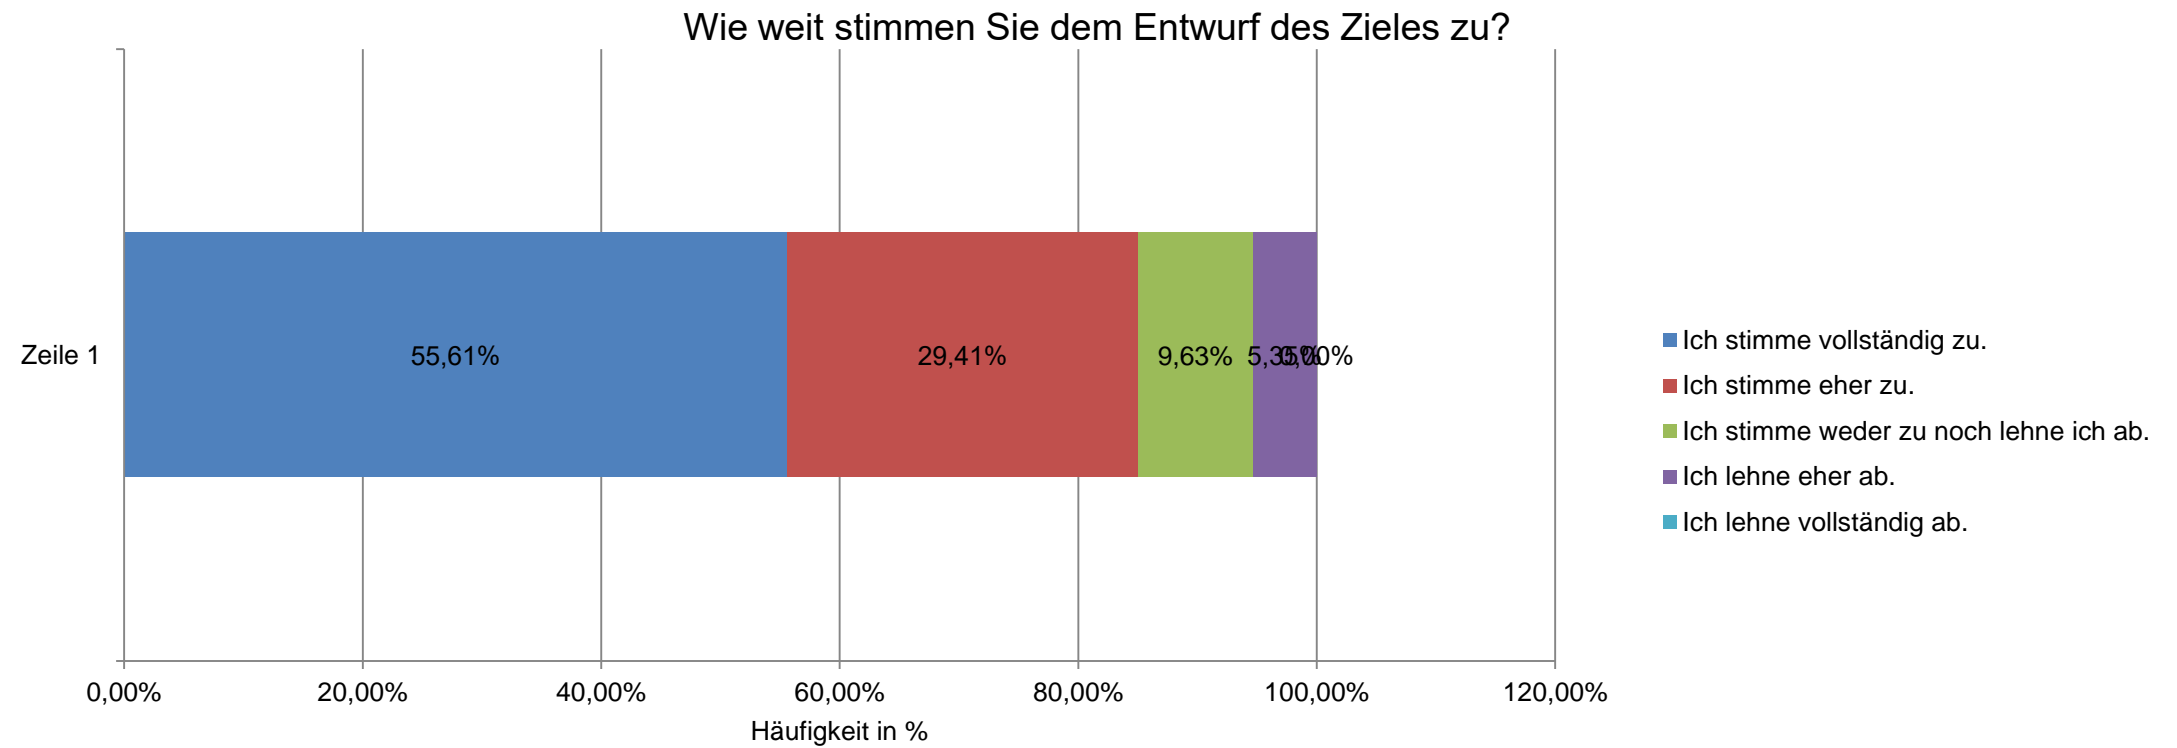

GEMEINSAM ZUKUNFT GESTALTEN.

Statistik Online-Beteiligung zu den Zielentwürfen

GEMEINSAM ZUKUNFT GESTALTEN.

Bildung + Soziales

Online-Beteiligung

- 897 Teilnehmer
- Davon ca. 207-143 bei HF 1
- 315 Vorschläge.....

Landsberg am Lech - Die soziale Stadt

Wie weit stimmen Sie dem Entwurf des Zieles zu?

Landsberg am Lech – Generationengerechte Gestaltung des demographischen Wandels

Wie weit stimmen Sie dem Entwurf des Zieles zu?

Qualifizierte und breite Bürgerbeteiligung

Aktive Bürgerstadt und bürgerschaftliches Engagement

Wie weit stimmen Sie dem Entwurf des Zieles zu?

Landsberg am Lech - Die inklusive Stadt

Wie weit stimmen Sie dem Entwurf des Zieles zu?

Landsberg am Lech - Aktives und erfülltes Leben im Alter

Wie weit stimmen Sie dem Entwurf des Zieles zu?

Landsberg am Lech - Für ein gutes Miteinander durch Integration

Wie weit stimmen Sie dem Entwurf des Zieles zu?