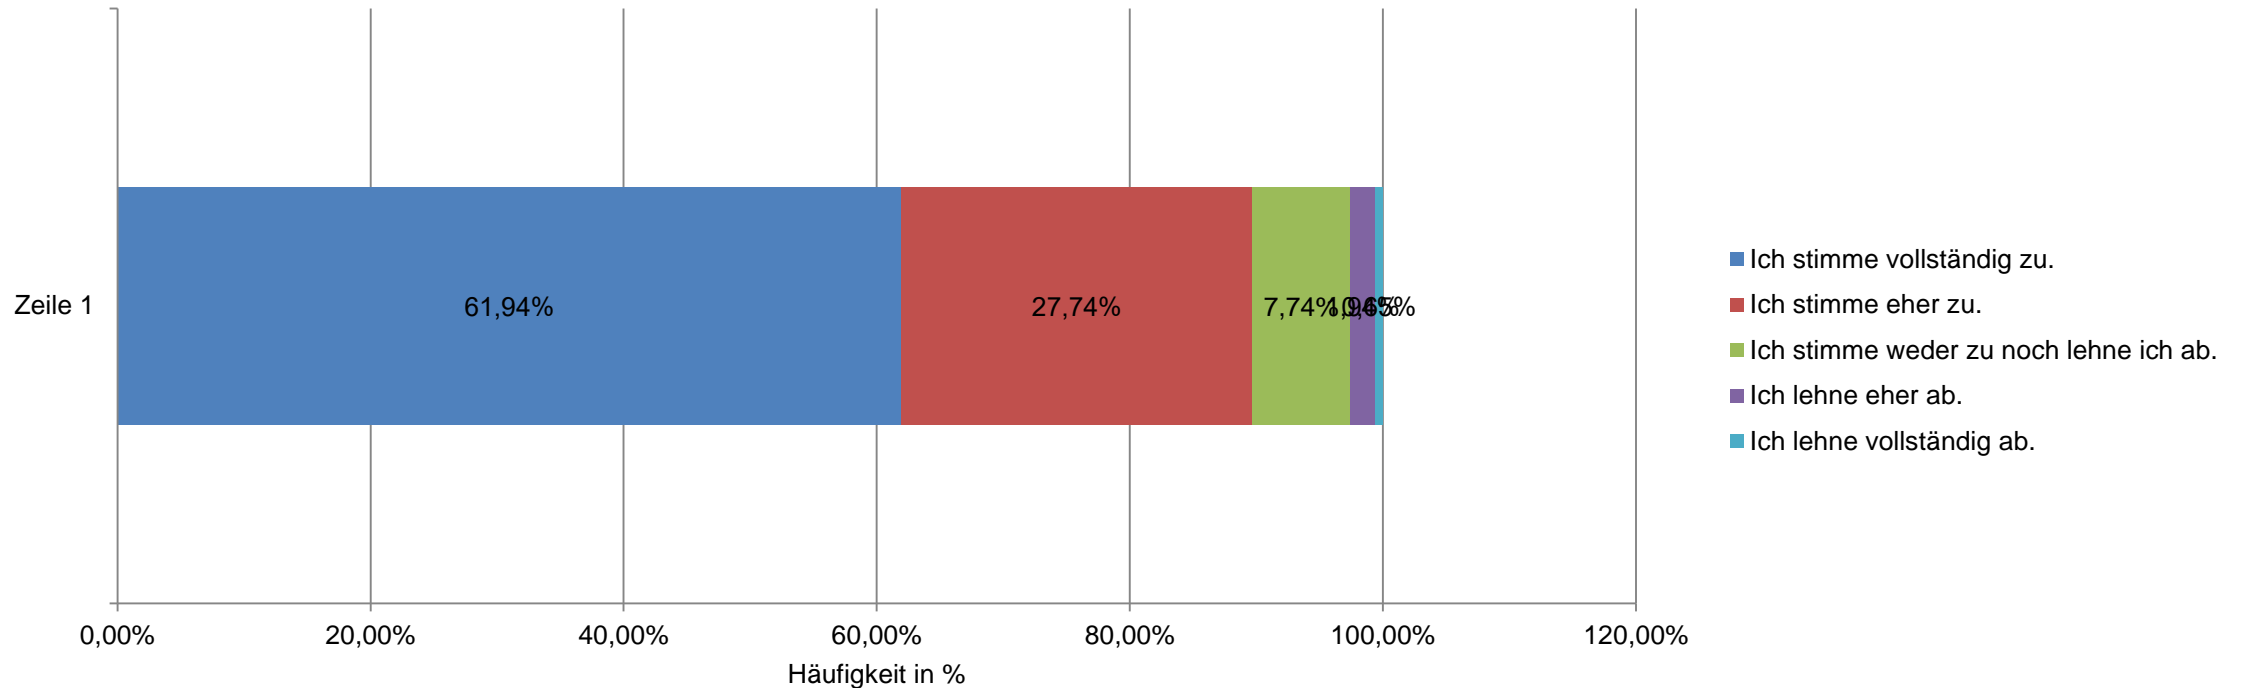

Landsberg am Lech – Die kreative Bildungsstadt

Wie weit stimmen Sie dem Entwurf des Zieles zu?