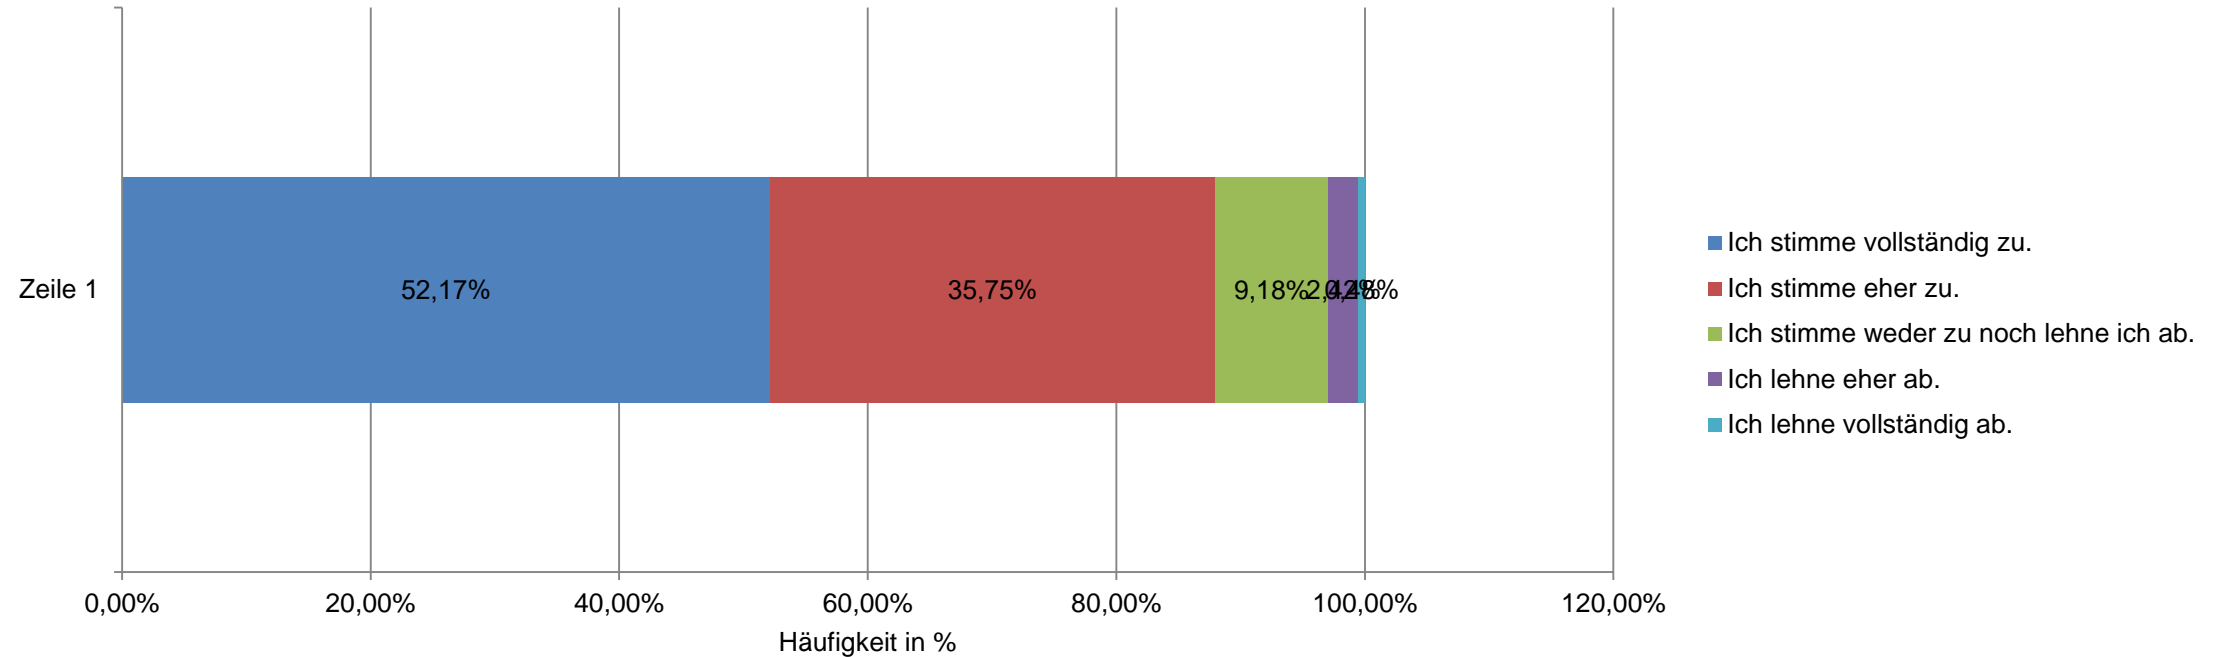

GEMEINSAM ZUKUNFT GESTALTEN.

Statistik Online-Beteiligung zu den Zielentwürfen

GEMEINSAM ZUKUNFT GESTALTEN.

Bildung + Soziales

Online-Beteiligung

- 897 Teilnehmer
- Davon ca. 207-143 bei HF 1
- 315 Vorschläge.....

Landsberg am Lech - Die soziale Stadt

Wie weit stimmen Sie dem Entwurf des Zieles zu?

Landsberg am Lech – Generationengerechte Gestaltung des demographischen Wandels

Wie weit stimmen Sie dem Entwurf des Zieles zu?