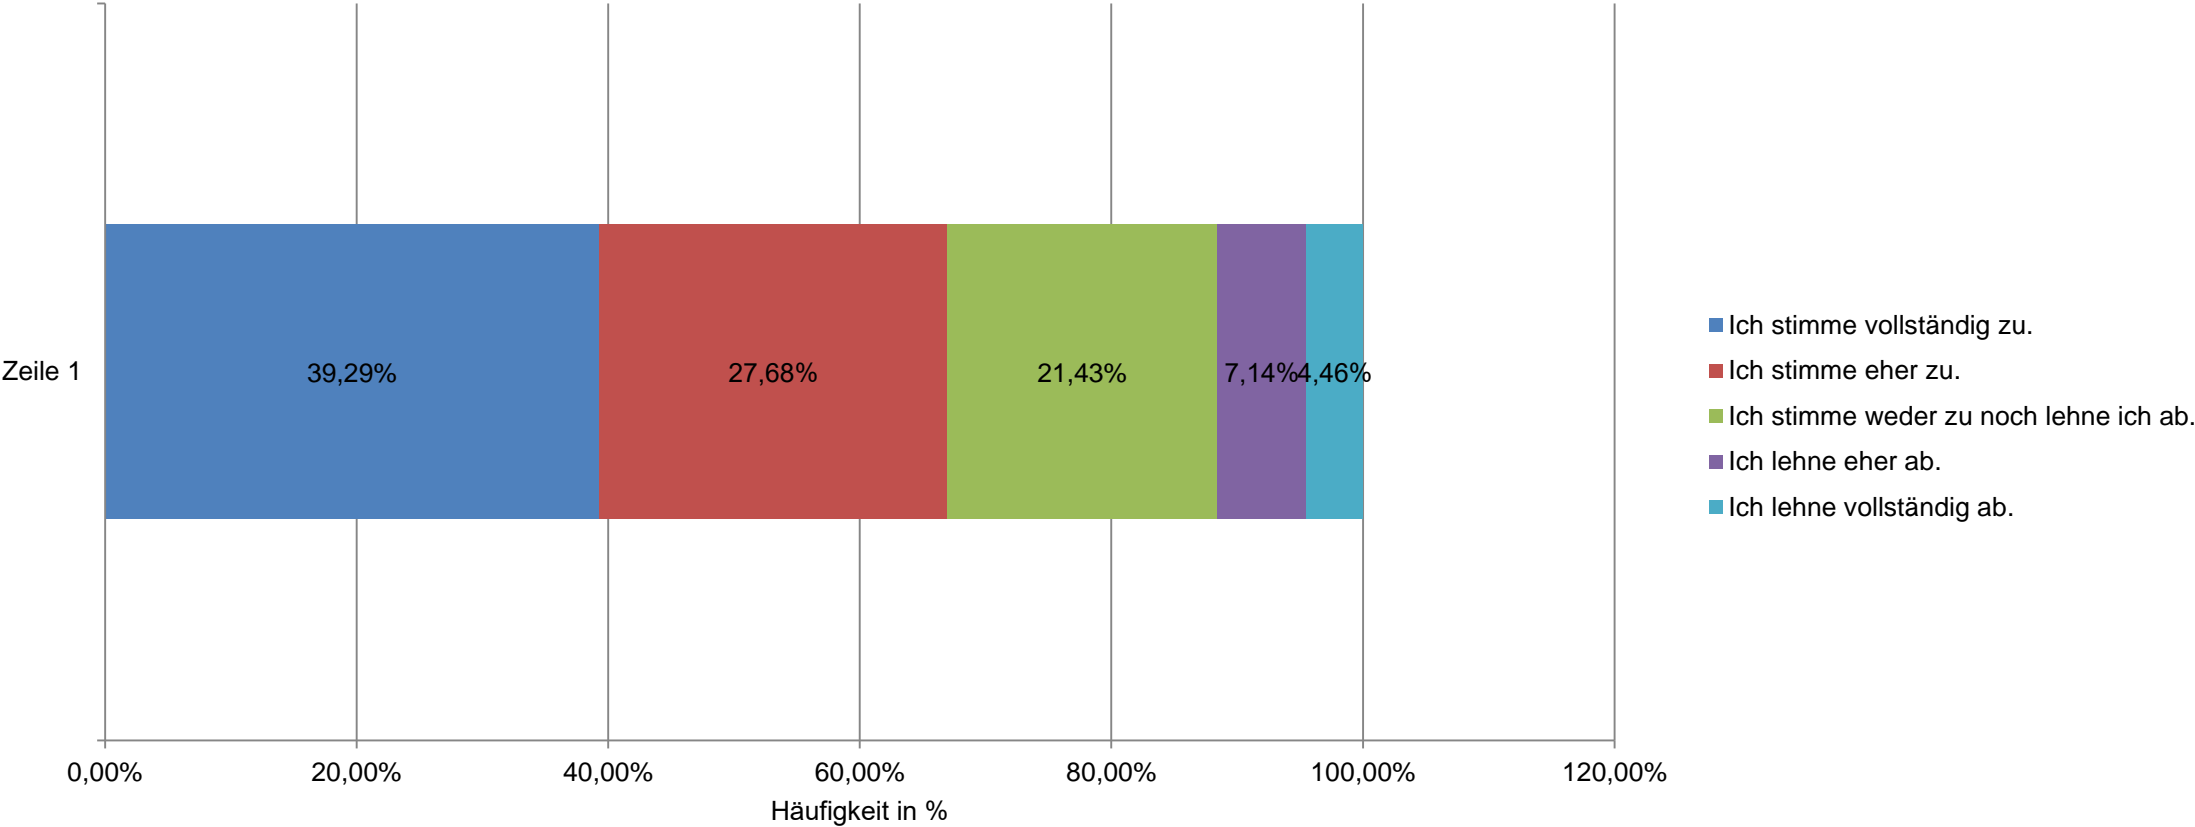

Barrierefreies Landsberg am Lech

Wie weit stimmen Sie dem Entwurf des Zieles zu?

Lebendige Altstadt

Wie weit stimmen Sie dem Entwurf des Zieles zu?

GEMEINSAM ZUKUNFT GESTALTEN.

Wirtschaft + Digitalisierung

Online-Beteiligung

- 897 Teilnehmer
- Davon ca. 116-107 bei HF 3
- 93 Vorschläge.....

Landsberg am Lech - Ein attraktiver Wirtschaftsstandort

Wie weit stimmen Sie dem Entwurf des Zieles zu?

Landsberg am Lech - Eine attraktive Einkaufsstadt

Wie weit stimmen Sie dem Entwurf des Zieles zu?

Landsberg am Lech - Ein hochwertiges Tourismusziel

Wie weit stimmen Sie dem Entwurf des Zieles zu?

Landsberg am Lech - Die kreative Stadt

Wie weit stimmen Sie dem Entwurf des Zieles zu?