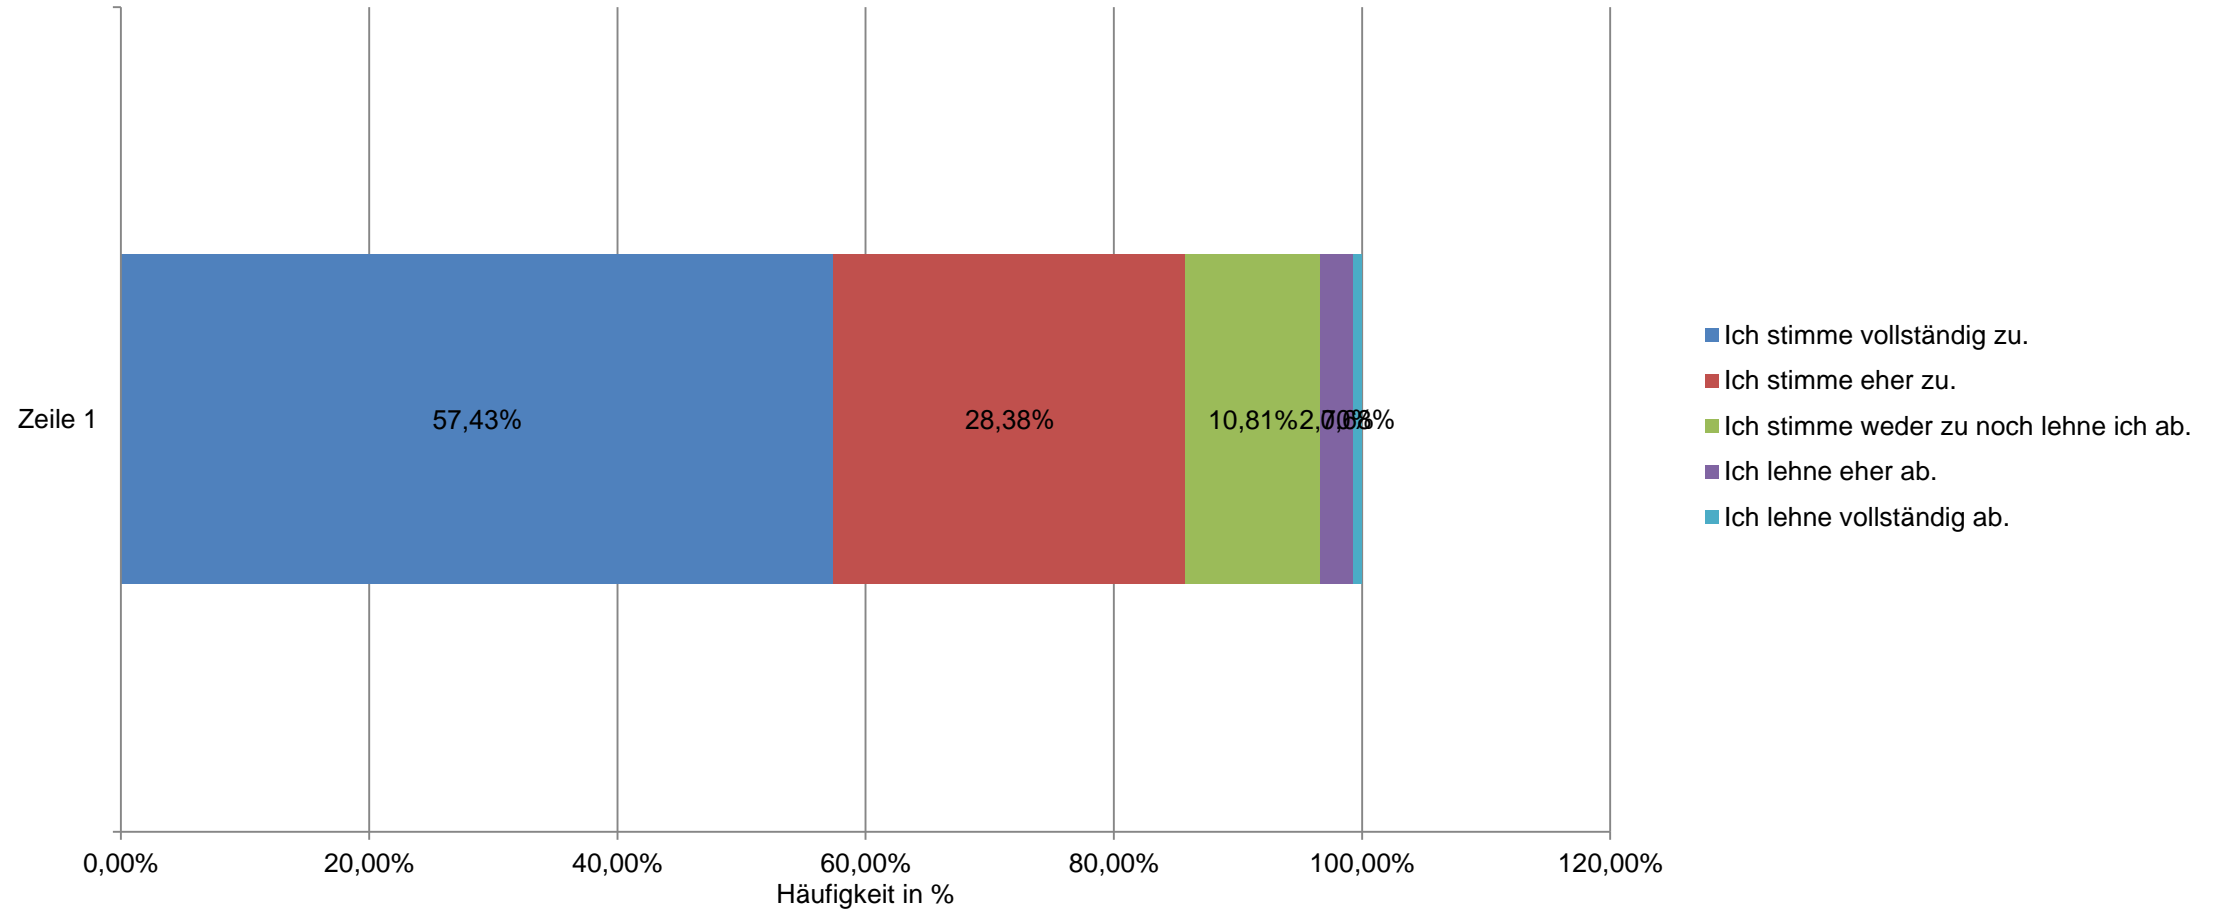

Landsberg am Lech – Unsere Schulen als Lern-, Lebens- und Begegnungsorte

Wie weit stimmen Sie dem Entwurf des Zieles zu?