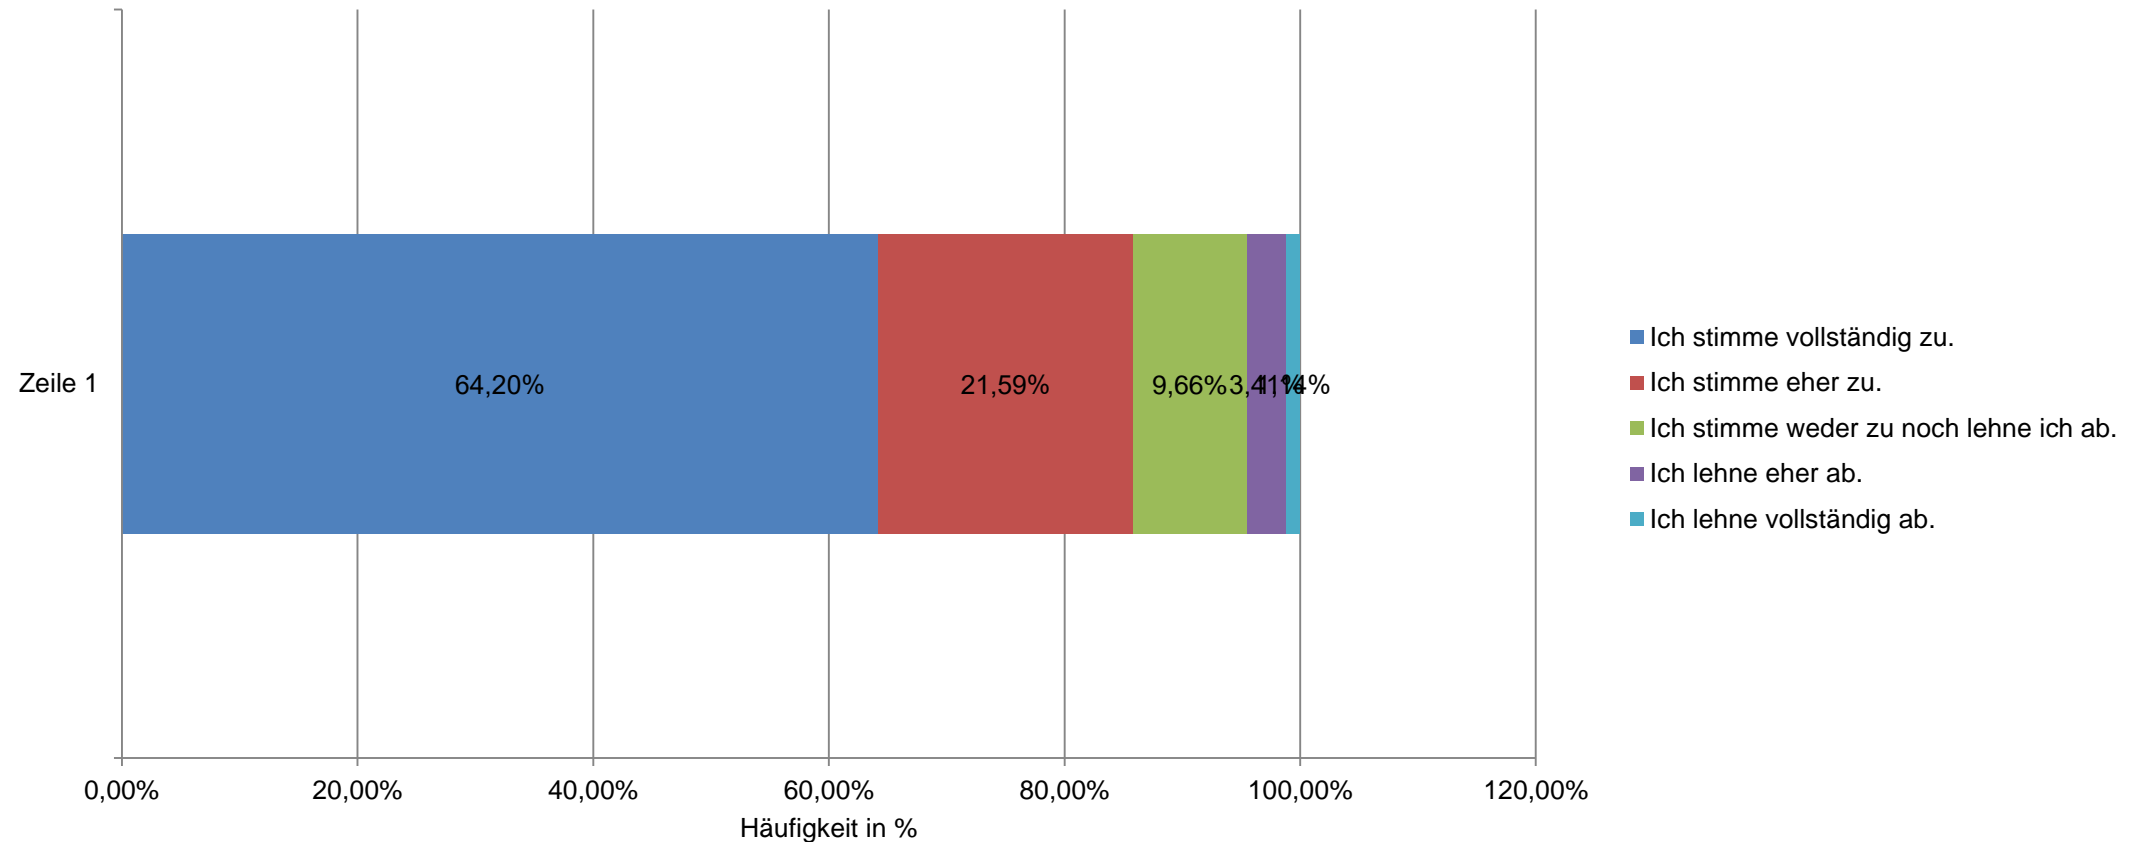

Landsberg am Lech - Die Familienstadt mit Zukunft

Wie weit stimmen Sie dem Entwurf des Zieles zu?