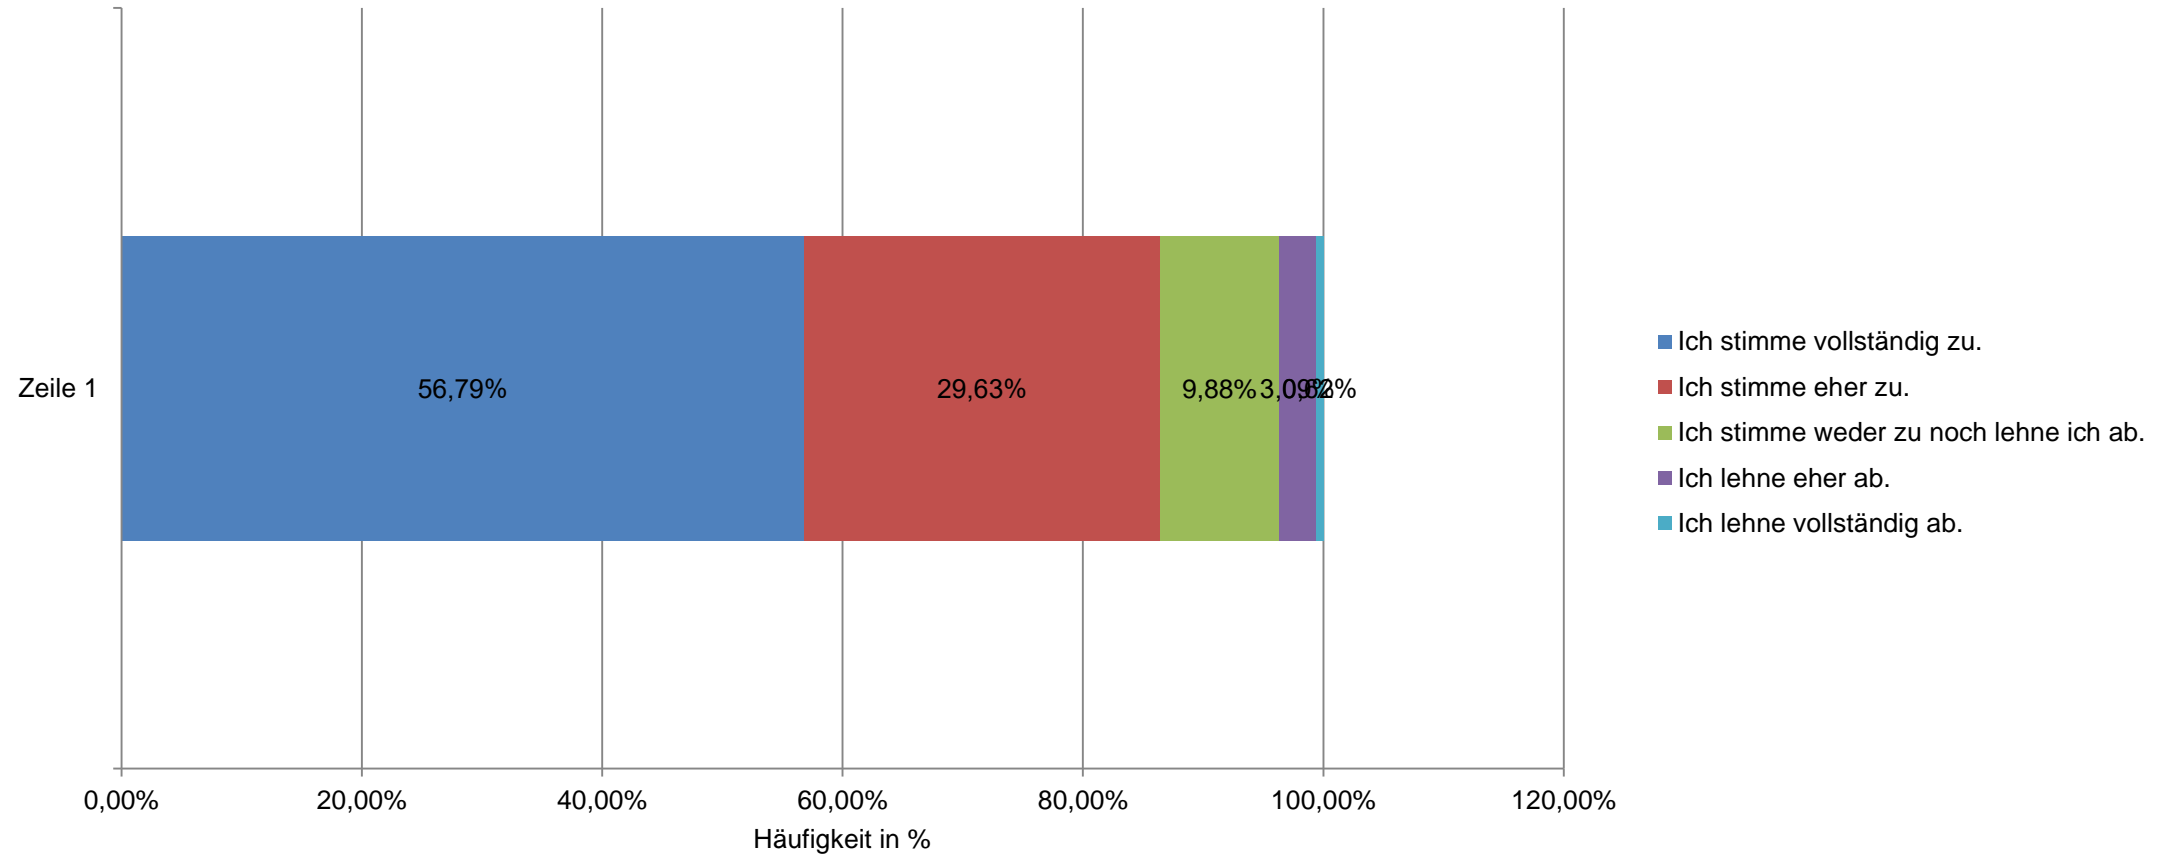

Landsberg am Lech - Die soziale Stadt

Wie weit stimmen Sie dem Entwurf des Zieles zu?

Landsberg am Lech – Generationengerechte Gestaltung des demographischen Wandels

Wie weit stimmen Sie dem Entwurf des Zieles zu?

Qualifizierte und breite Bürgerbeteiligung

Aktive Bürgerstadt und bürgerschaftliches Engagement

Wie weit stimmen Sie dem Entwurf des Zieles zu?

Landsberg am Lech - Die inklusive Stadt

Wie weit stimmen Sie dem Entwurf des Zieles zu?

Landsberg am Lech - Die Familienstadt mit Zukunft

Wie weit stimmen Sie dem Entwurf des Zieles zu?

Landsberg am Lech - Die kinder- und jugendfreundliche Stadt

Wie weit stimmen Sie dem Entwurf des Zieles zu?

Landsberg am Lech - Aktives und erfülltes Leben im Alter

Wie weit stimmen Sie dem Entwurf des Zieles zu?

Landsberg am Lech - Für ein gutes Miteinander durch Integration

Wie weit stimmen Sie dem Entwurf des Zieles zu?