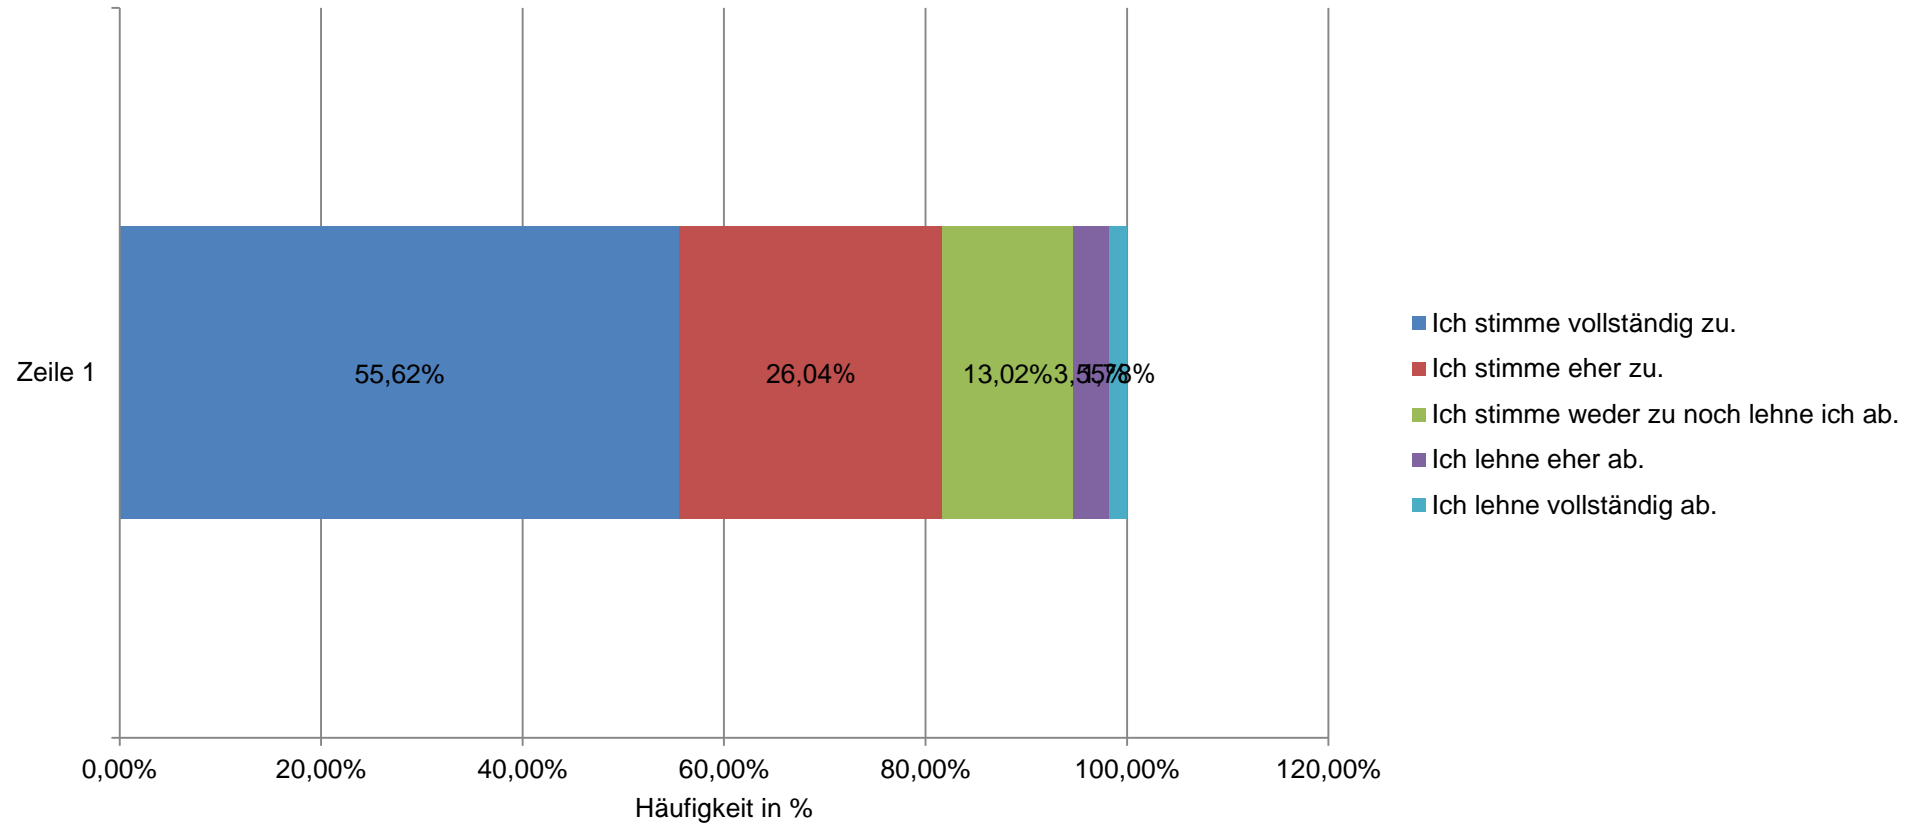

Landsberg am Lech - Zukunftsfähige Kindertageseinrichtungen

Wie weit stimmen Sie dem Entwurf des Zieles zu?

GEMEINSAM ZUKUNFT GESTALTEN.

Bauen + Wohnen

Online-Beteiligung

- 897 Teilnehmer
- Davon ca. 188-161 bei HF 2
- 206 Vorschläge.....

Sozialverantwortliche Wohnungspolitik

Wie weit stimmen Sie dem Entwurf des Zieles zu?

Bezahlbares Wohnen in Landsberg am Lech für alle Lebensphasen

Wie weit stimmen Sie dem Entwurf des Zieles zu?

Förderung des selbstgenutzten Wohnungseigentums

Wie weit stimmen Sie dem Entwurf des Zieles zu?

Unterstützung neuer Wohnformen

Wie weit stimmen Sie dem Entwurf des Zieles zu?

Flächensparendes und nachhaltiges Bauen

Wie weit stimmen Sie dem Entwurf des Zieles zu?