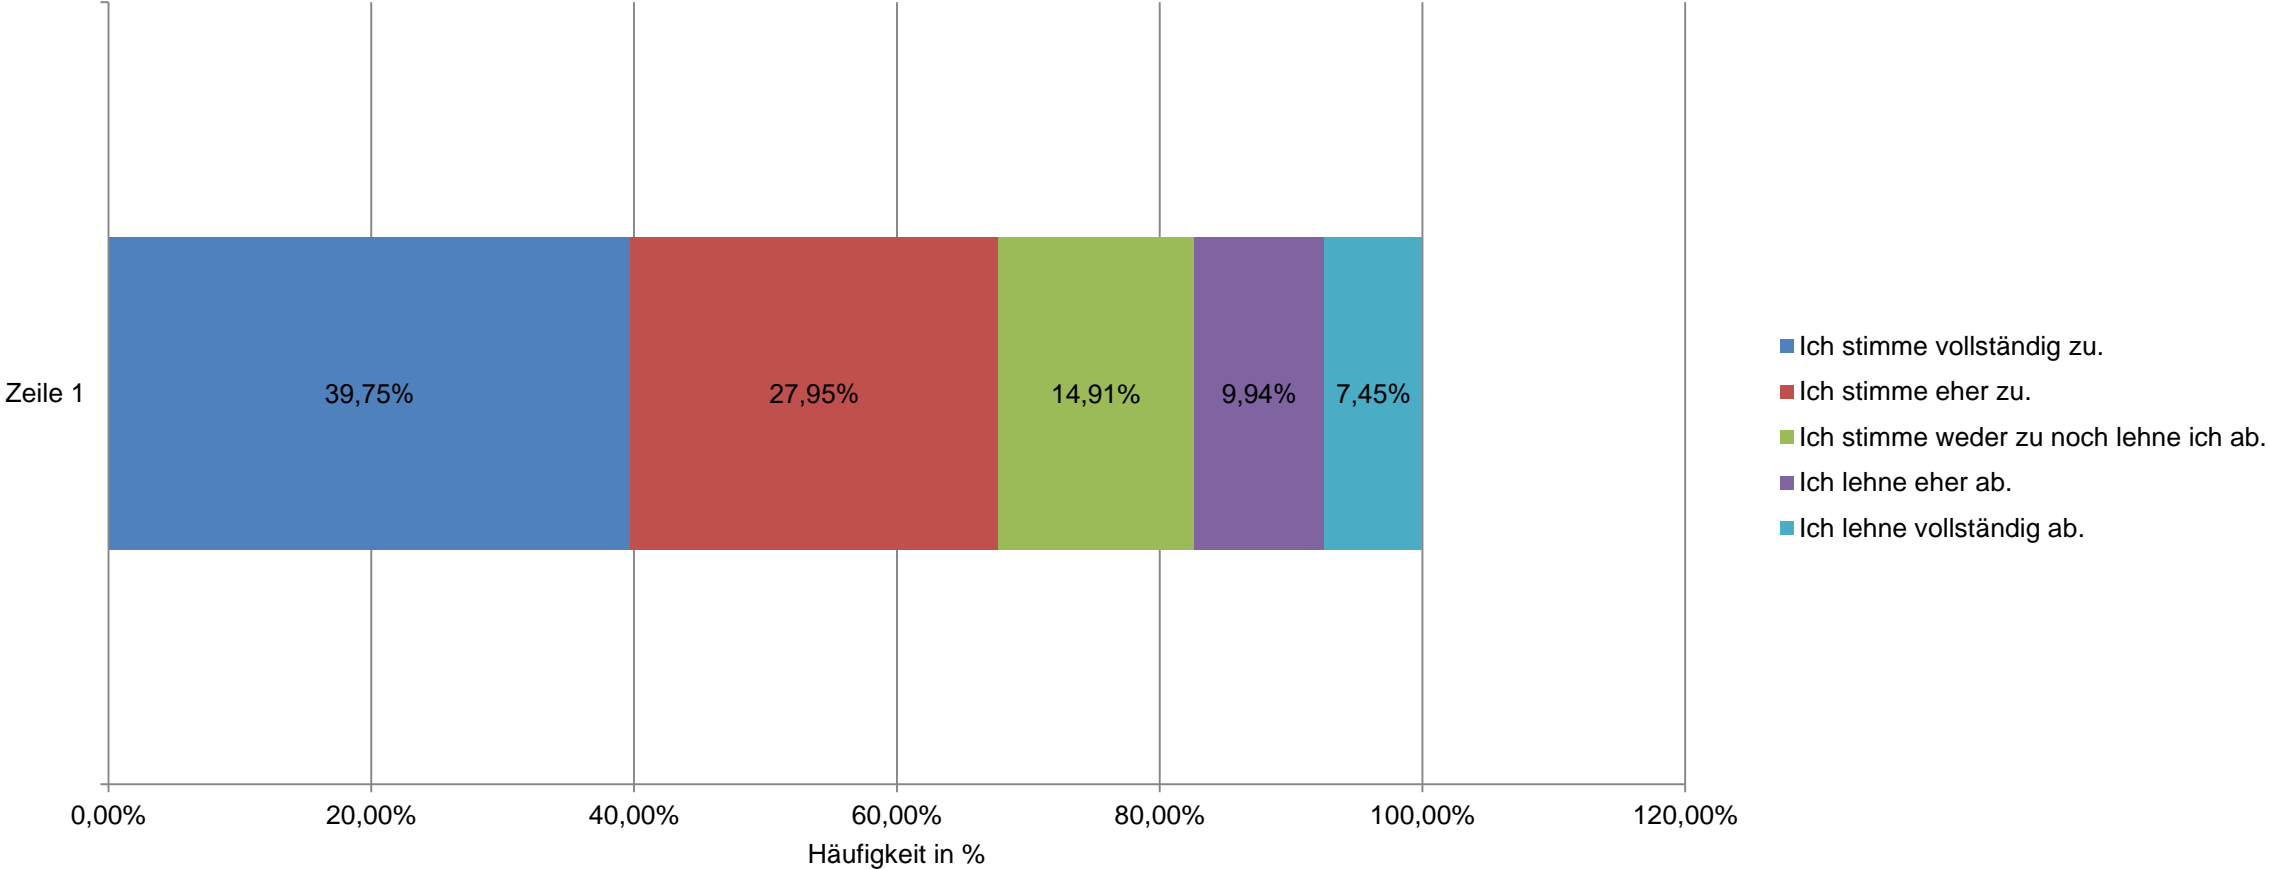

Landsberg am Lech - Die soziale Stadt

Wie weit stimmen Sie dem Entwurf des Zieles zu?

Landsberg am Lech – Generationengerechte Gestaltung des demographischen Wandels

Wie weit stimmen Sie dem Entwurf des Zieles zu?

Qualifizierte und breite Bürgerbeteiligung

Aktive Bürgerstadt und bürgerschaftliches Engagement

Wie weit stimmen Sie dem Entwurf des Zieles zu?

Landsberg am Lech - Die inklusive Stadt

Wie weit stimmen Sie dem Entwurf des Zieles zu?

Landsberg am Lech - Die Familienstadt mit Zukunft

Wie weit stimmen Sie dem Entwurf des Zieles zu?

Landsberg am Lech - Die kinder- und jugendfreundliche Stadt

Wie weit stimmen Sie dem Entwurf des Zieles zu?

Landsberg am Lech - Aktives und erfülltes Leben im Alter

Wie weit stimmen Sie dem Entwurf des Zieles zu?

Landsberg am Lech - Für ein gutes Miteinander durch Integration

Wie weit stimmen Sie dem Entwurf des Zieles zu?