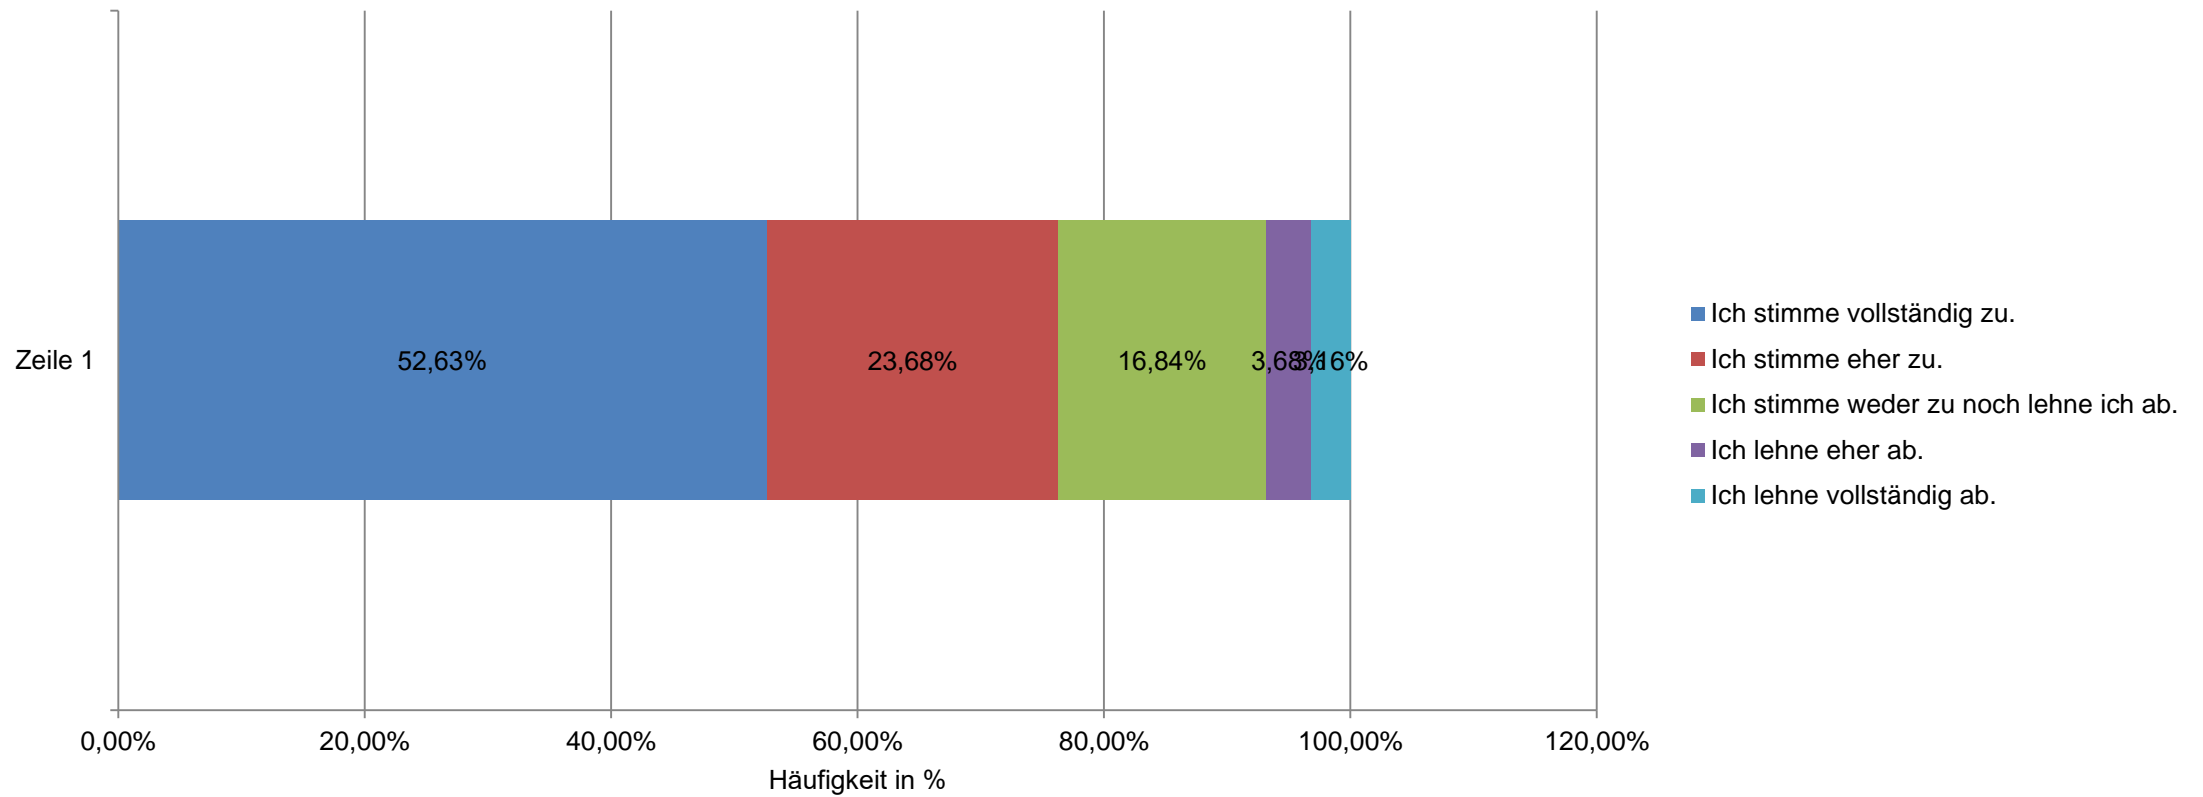

Wie weit stimmen Sie dem Entwurf des Zieles zu?

Verkehrssicherheit

Wie weit stimmen Sie dem Entwurf des Zieles zu?

Nachhaltiges Landsberg am Lech

Wie weit stimmen Sie dem Entwurf des Zieles zu?

Landsberg am Lech – 100 % erneuerbare Energie (Energiewende)