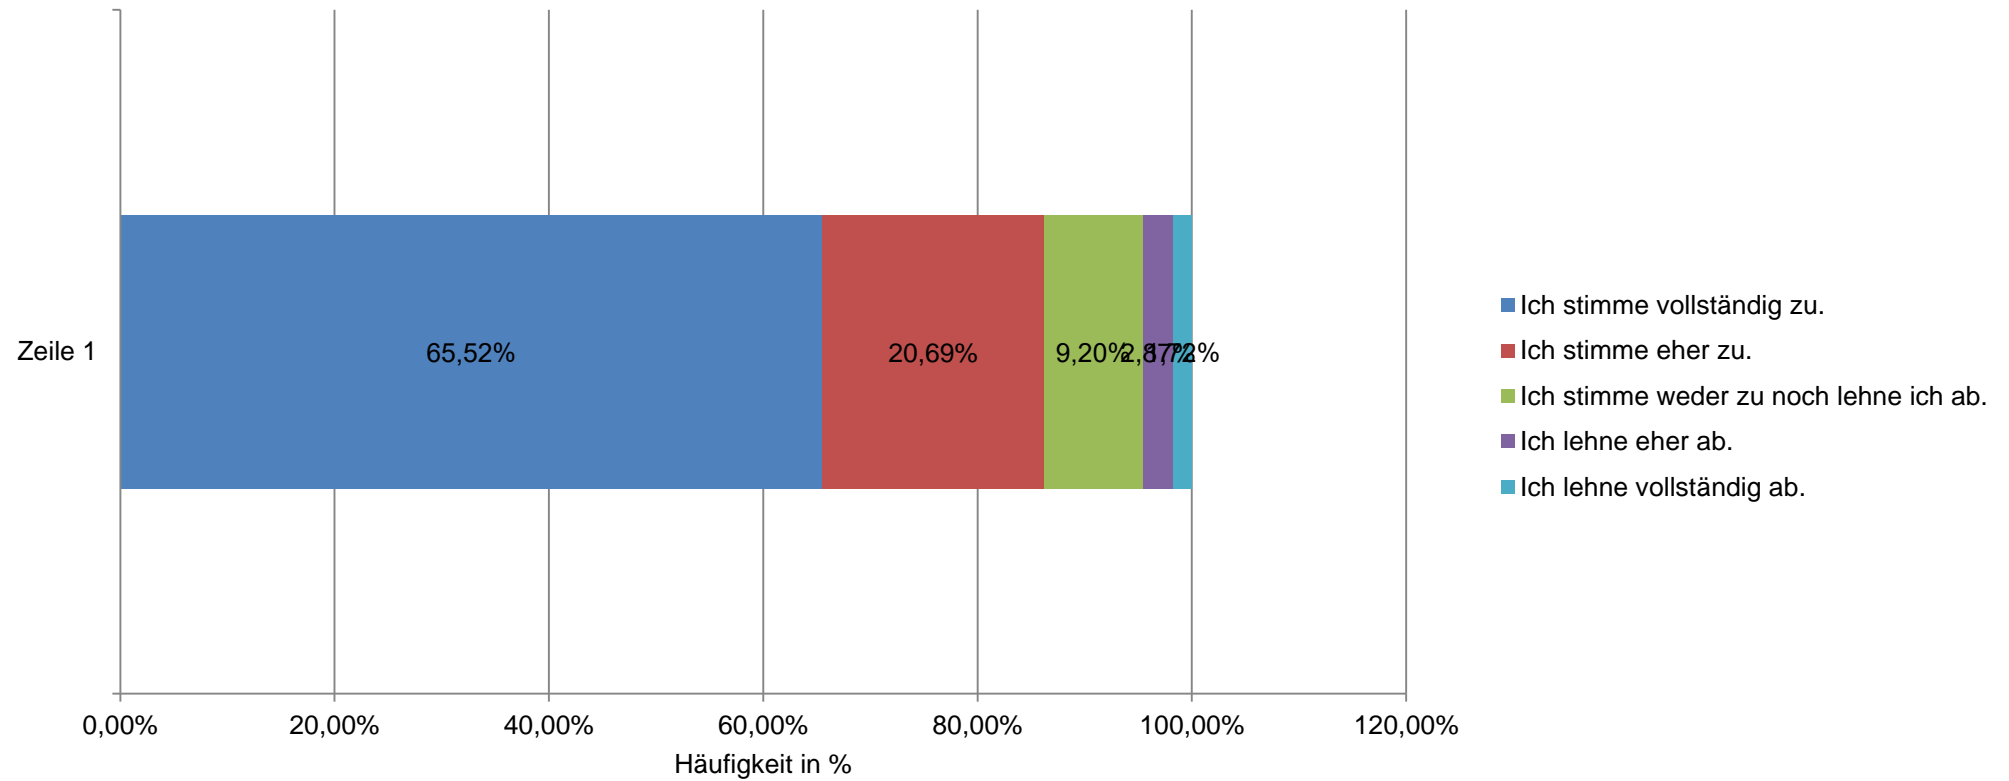

Landsberg am Lech - Aktives und erfülltes Leben im Alter

Wie weit stimmen Sie dem Entwurf des Zieles zu?

Landsberg am Lech - Für ein gutes Miteinander durch Integration

Wie weit stimmen Sie dem Entwurf des Zieles zu?

Landsberg am Lech - Zukunftsfähige Kindertageseinrichtungen

Wie weit stimmen Sie dem Entwurf des Zieles zu?

GEMEINSAM ZUKUNFT GESTALTEN.

Bauen + Wohnen

Online-Beteiligung

- 897 Teilnehmer
- Davon ca. 188-161 bei HF 2
- 206 Vorschläge.....

Sozialverantwortliche Wohnungspolitik

Wie weit stimmen Sie dem Entwurf des Zieles zu?

Bezahlbares Wohnen in Landsberg am Lech für alle Lebensphasen

Wie weit stimmen Sie dem Entwurf des Zieles zu?

Förderung des selbstgenutzten Wohnungseigentums