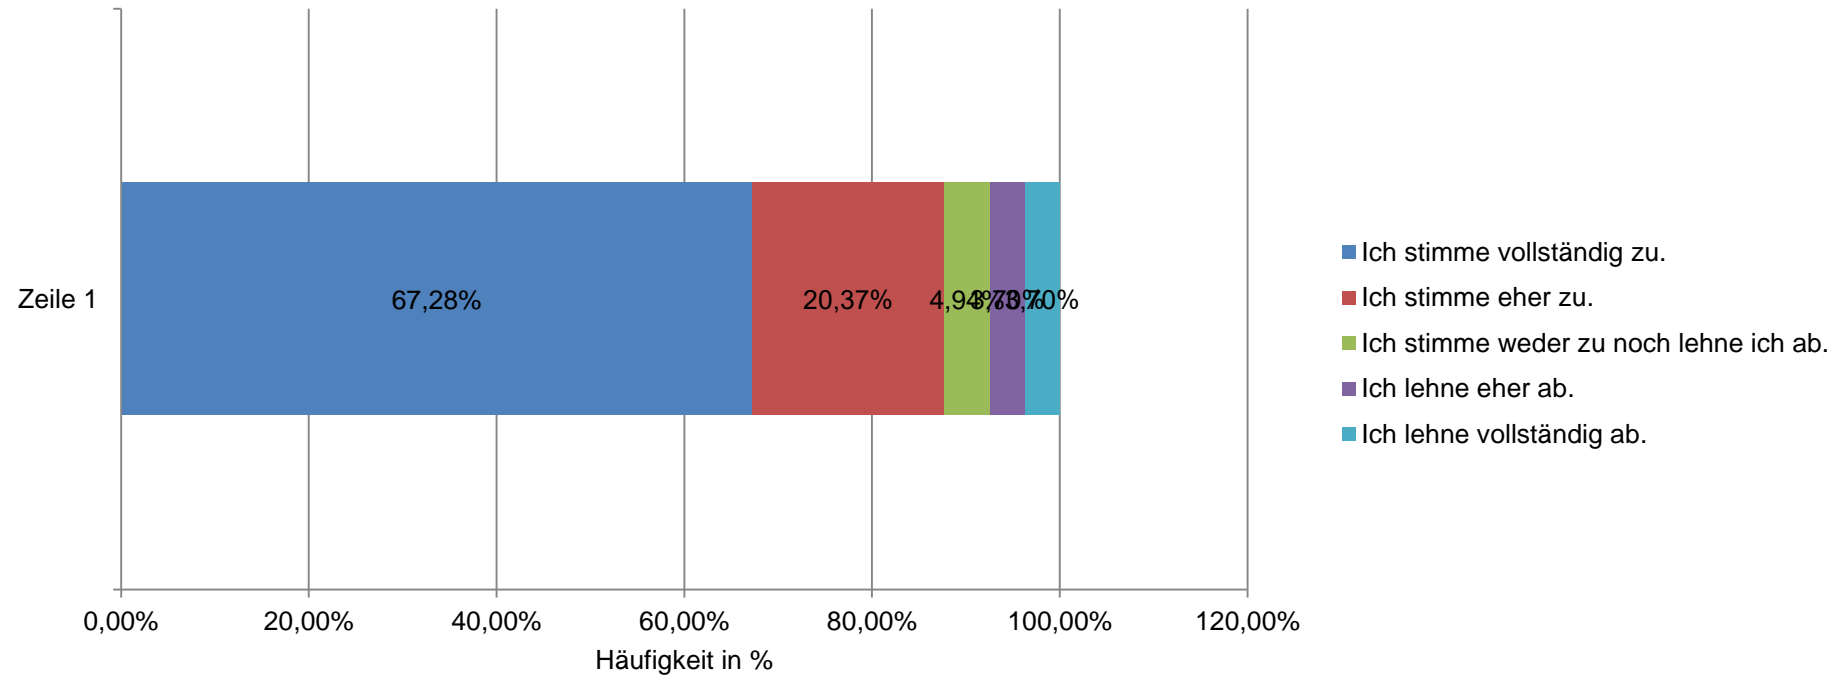

Sozialverantwortliche Wohnungspolitik

Wie weit stimmen Sie dem Entwurf des Zieles zu?

Bezahlbares Wohnen in Landsberg am Lech für alle Lebensphasen

Wie weit stimmen Sie dem Entwurf des Zieles zu?

Förderung des selbstgenutzten Wohnungseigentums

Wie weit stimmen Sie dem Entwurf des Zieles zu?

Unterstützung neuer Wohnformen

Wie weit stimmen Sie dem Entwurf des Zieles zu?

Flächensparendes und nachhaltiges Bauen

Wie weit stimmen Sie dem Entwurf des Zieles zu?

Barrierefreies Landsberg am Lech

Wie weit stimmen Sie dem Entwurf des Zieles zu?

Lebendige Altstadt

Wie weit stimmen Sie dem Entwurf des Zieles zu?

GEMEINSAM ZUKUNFT GESTALTEN.

Wirtschaft + Digitalisierung