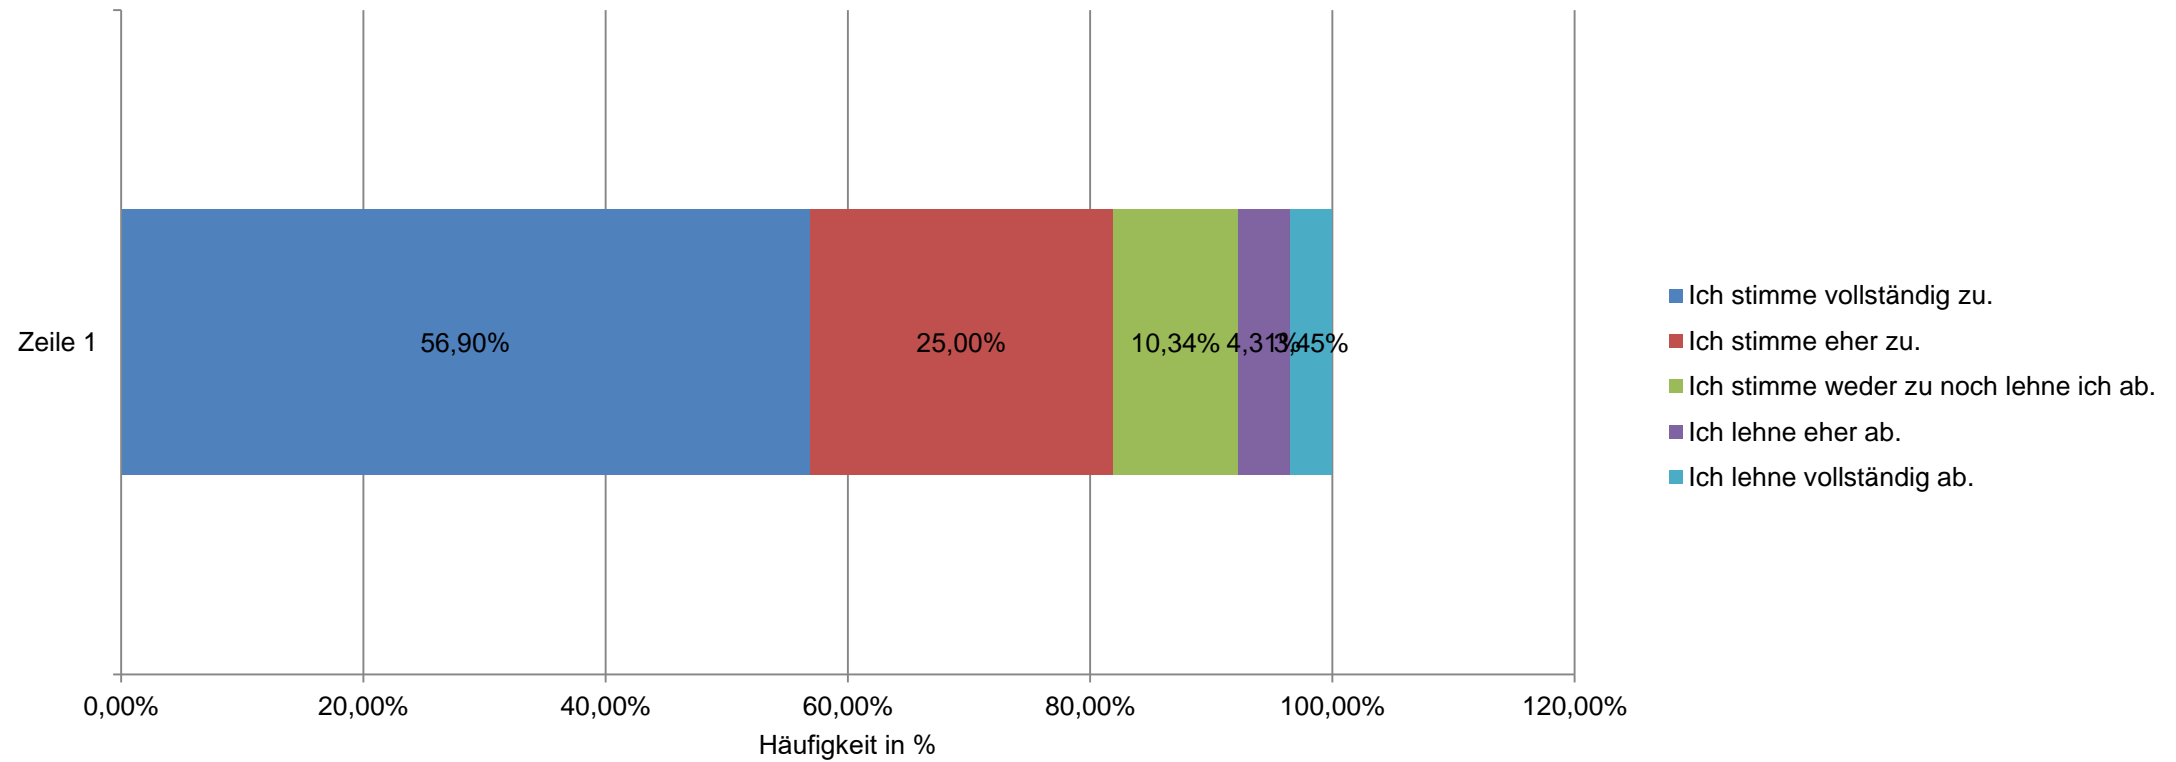

Landsberg am Lech - Eine attraktive Einkaufsstadt

Wie weit stimmen Sie dem Entwurf des Zieles zu?