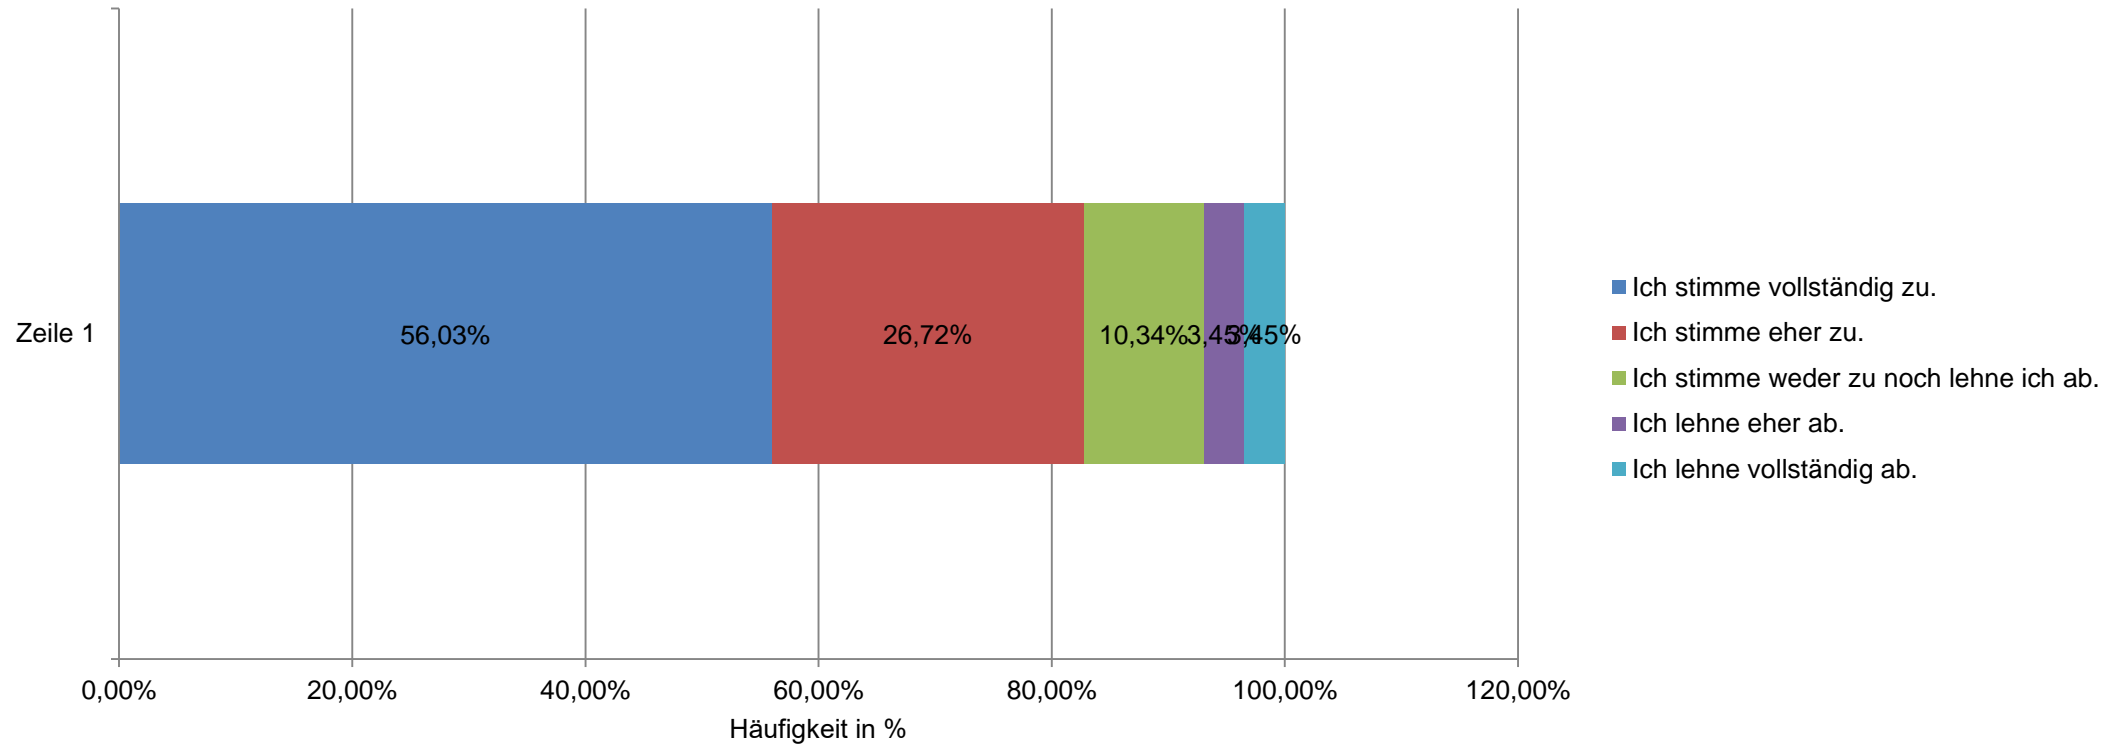

Landsberg am Lech - Ein attraktiver Wirtschaftsstandort

Wie weit stimmen Sie dem Entwurf des Zieles zu?