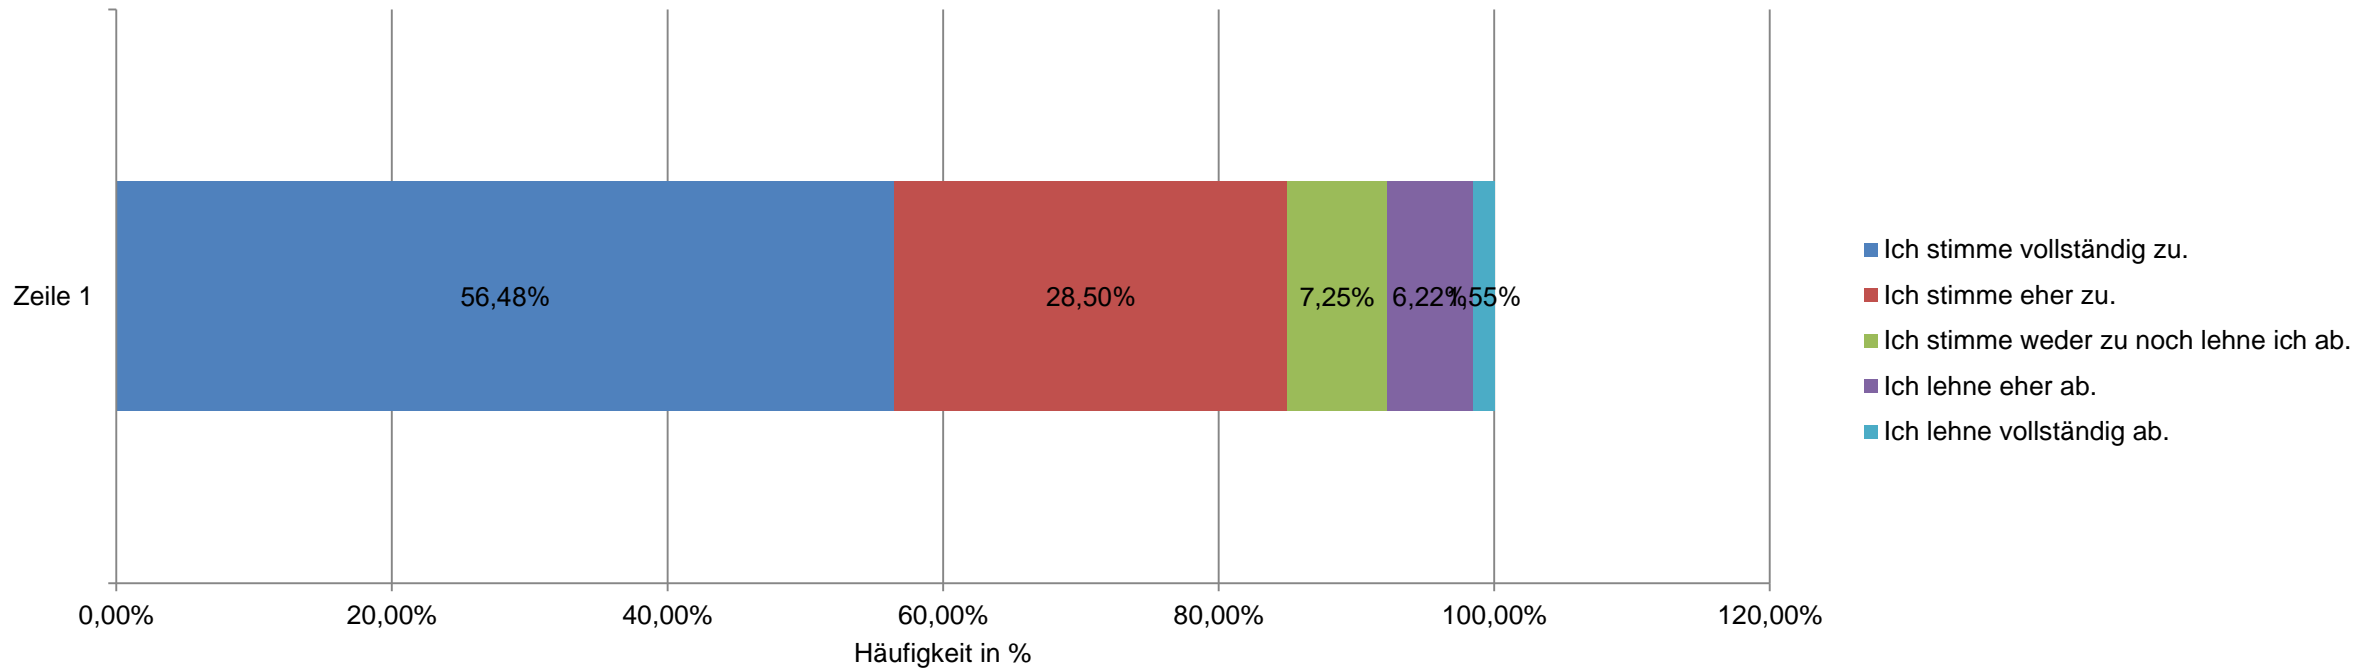

GEMEINSAM ZUKUNFT GESTALTEN.

Statistik Online-Beteiligung zu den Zielentwürfen

GEMEINSAM ZUKUNFT GESTALTEN.

Bildung + Soziales

Online-Beteiligung

- 897 Teilnehmer
- Davon ca. 207-143 bei HF 1
- 315 Vorschläge.....

Landsberg am Lech - Die soziale Stadt

Wie weit stimmen Sie dem Entwurf des Zieles zu?

Landsberg am Lech – Generationengerechte Gestaltung des demographischen Wandels

Wie weit stimmen Sie dem Entwurf des Zieles zu?