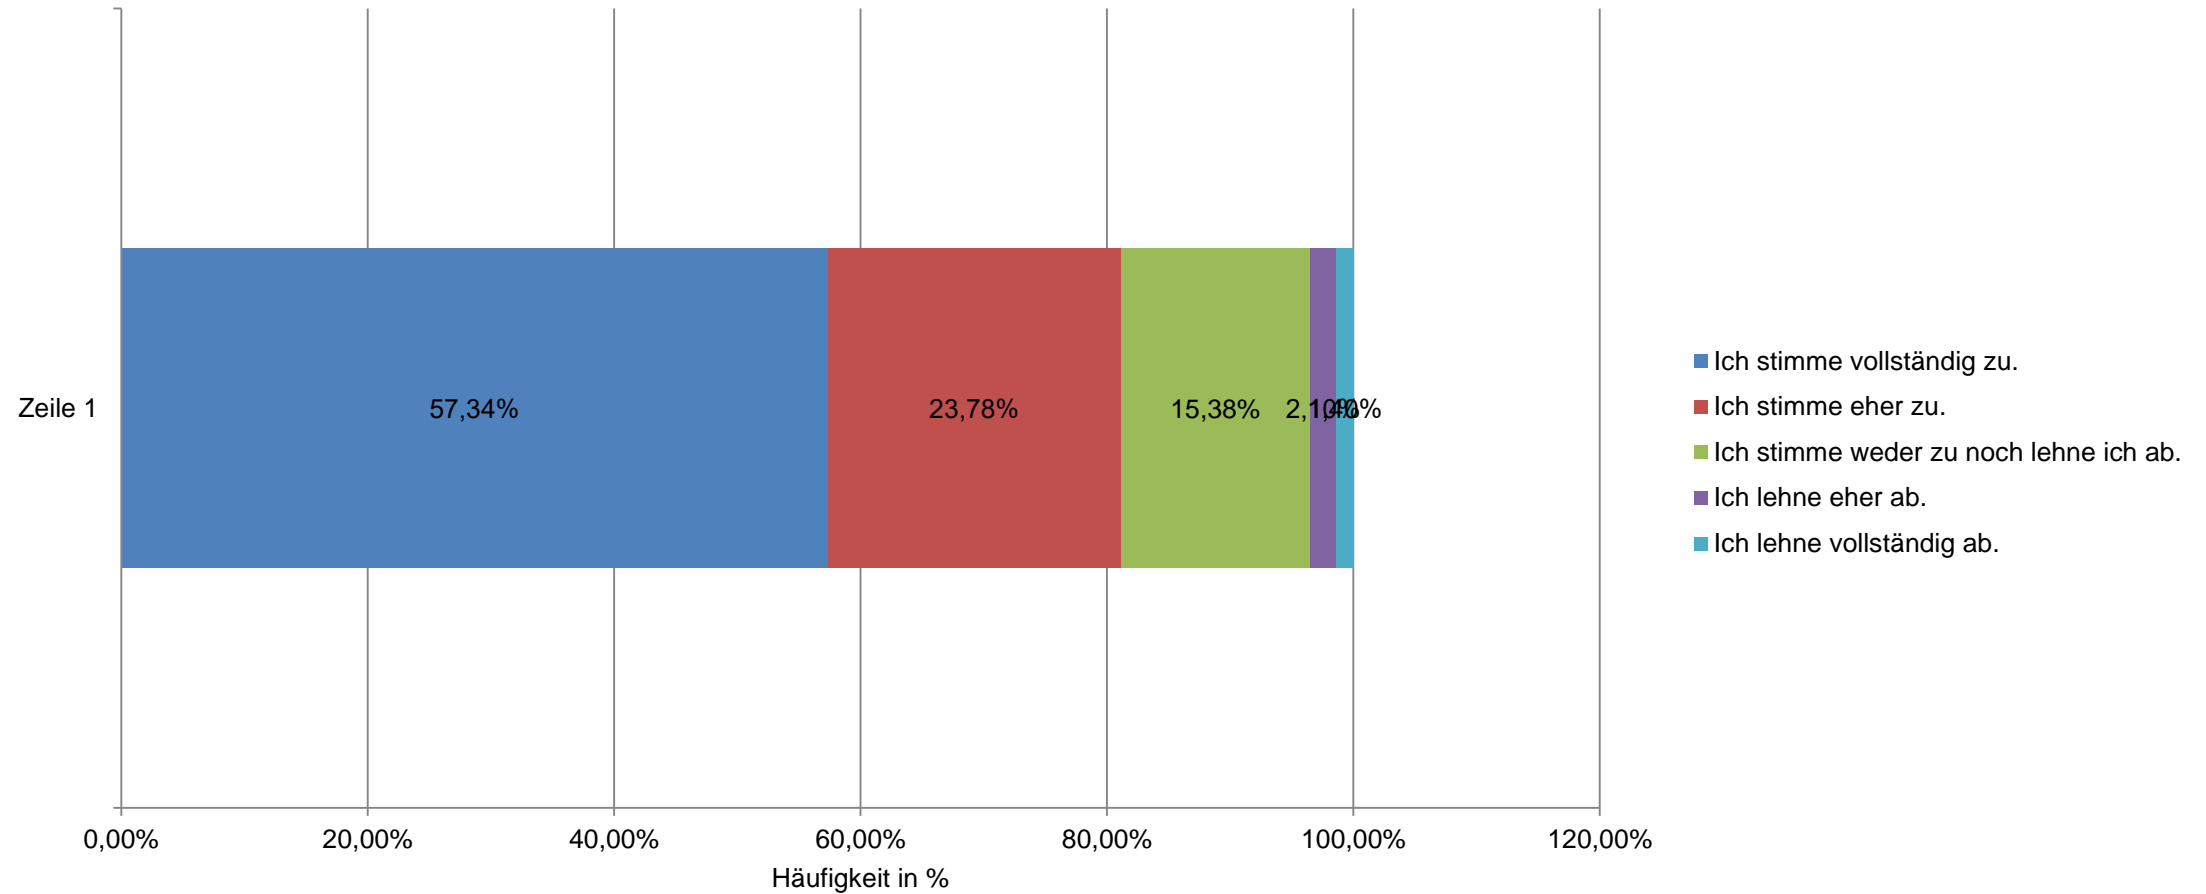

Landsberg am Lech - Aktives und erfülltes Leben im Alter

Wie weit stimmen Sie dem Entwurf des Zieles zu?

Landsberg am Lech - Für ein gutes Miteinander durch Integration

Wie weit stimmen Sie dem Entwurf des Zieles zu?

Landsberg am Lech – Die kreative Bildungsstadt

Wie weit stimmen Sie dem Entwurf des Zieles zu?

Landsberg am Lech – Unsere Schulen als Lern-, Lebens- und Begegnungsorte

Wie weit stimmen Sie dem Entwurf des Zieles zu?

Landsberg am Lech - Zukunftsfähige Kindertageseinrichtungen

Wie weit stimmen Sie dem Entwurf des Zieles zu?

GEMEINSAM ZUKUNFT GESTALTEN.

Bauen + Wohnen

Online-Beteiligung

- 897 Teilnehmer
- Davon ca. 188-161 bei HF 2
- 206 Vorschläge.....

Sozialverantwortliche Wohnungspolitik

Wie weit stimmen Sie dem Entwurf des Zieles zu?

Bezahlbares Wohnen in Landsberg am Lech für alle Lebensphasen

Wie weit stimmen Sie dem Entwurf des Zieles zu?

Förderung des selbstgenutzten Wohnungseigentums