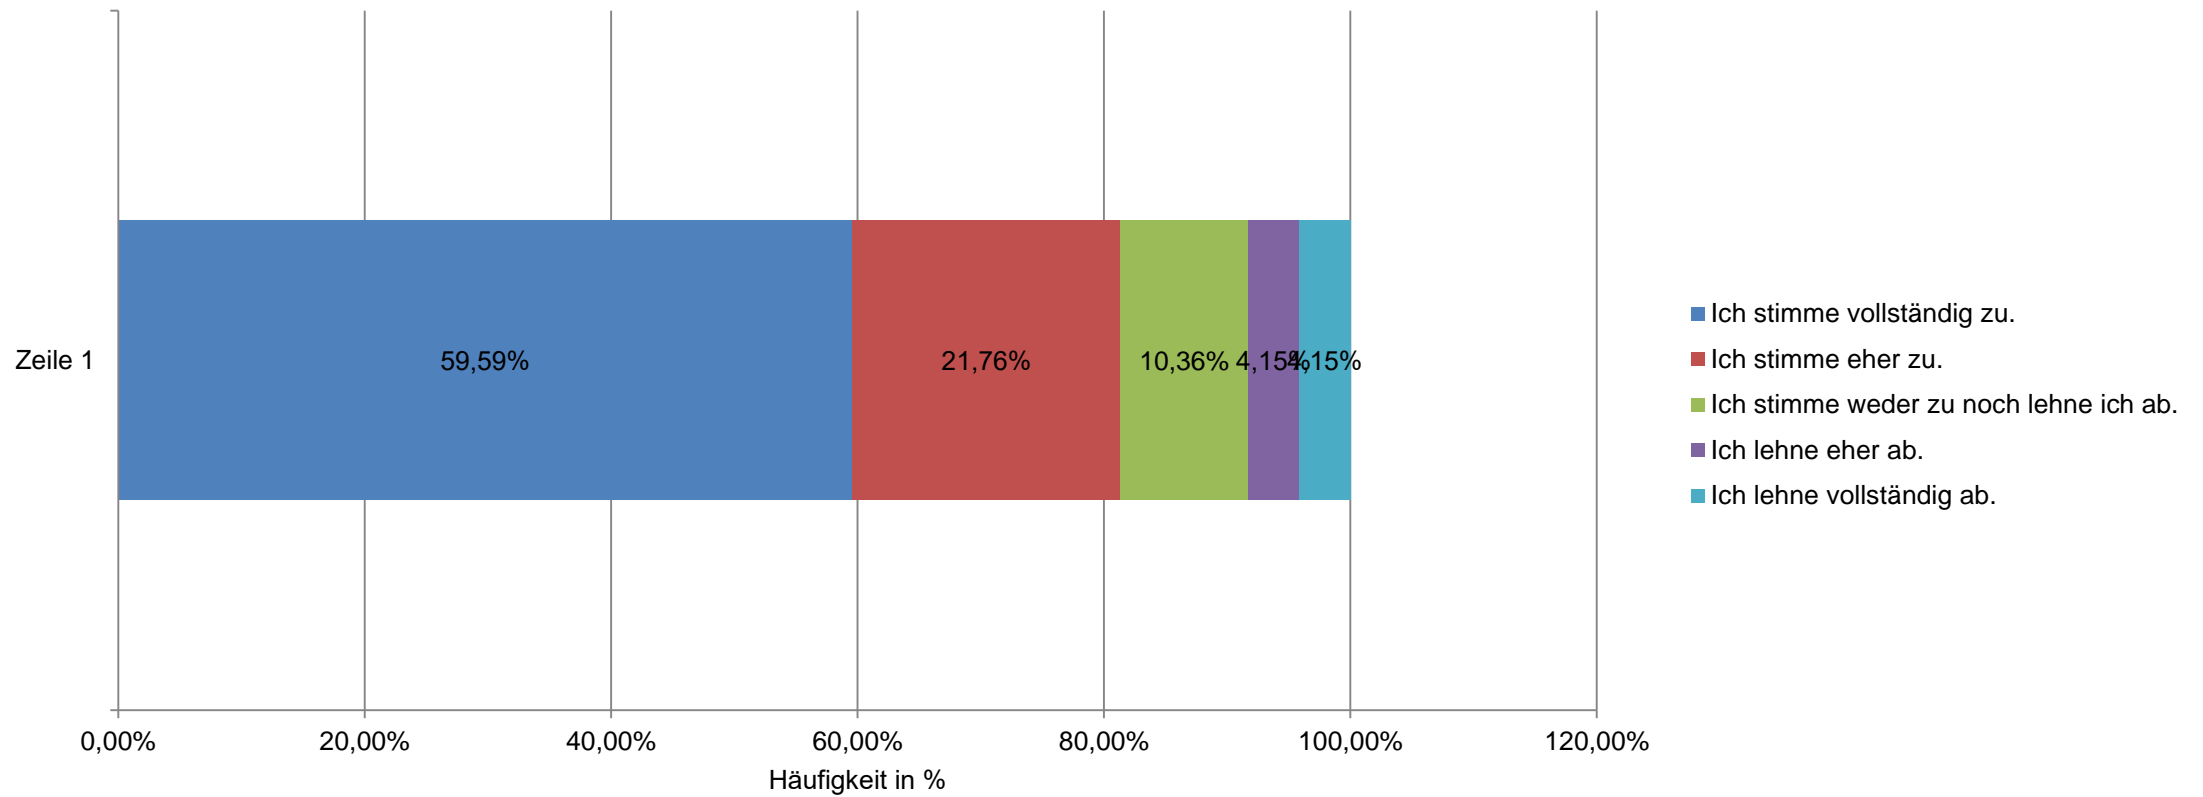

Verkehrssicherheit

Wie weit stimmen Sie dem Entwurf des Zieles zu?