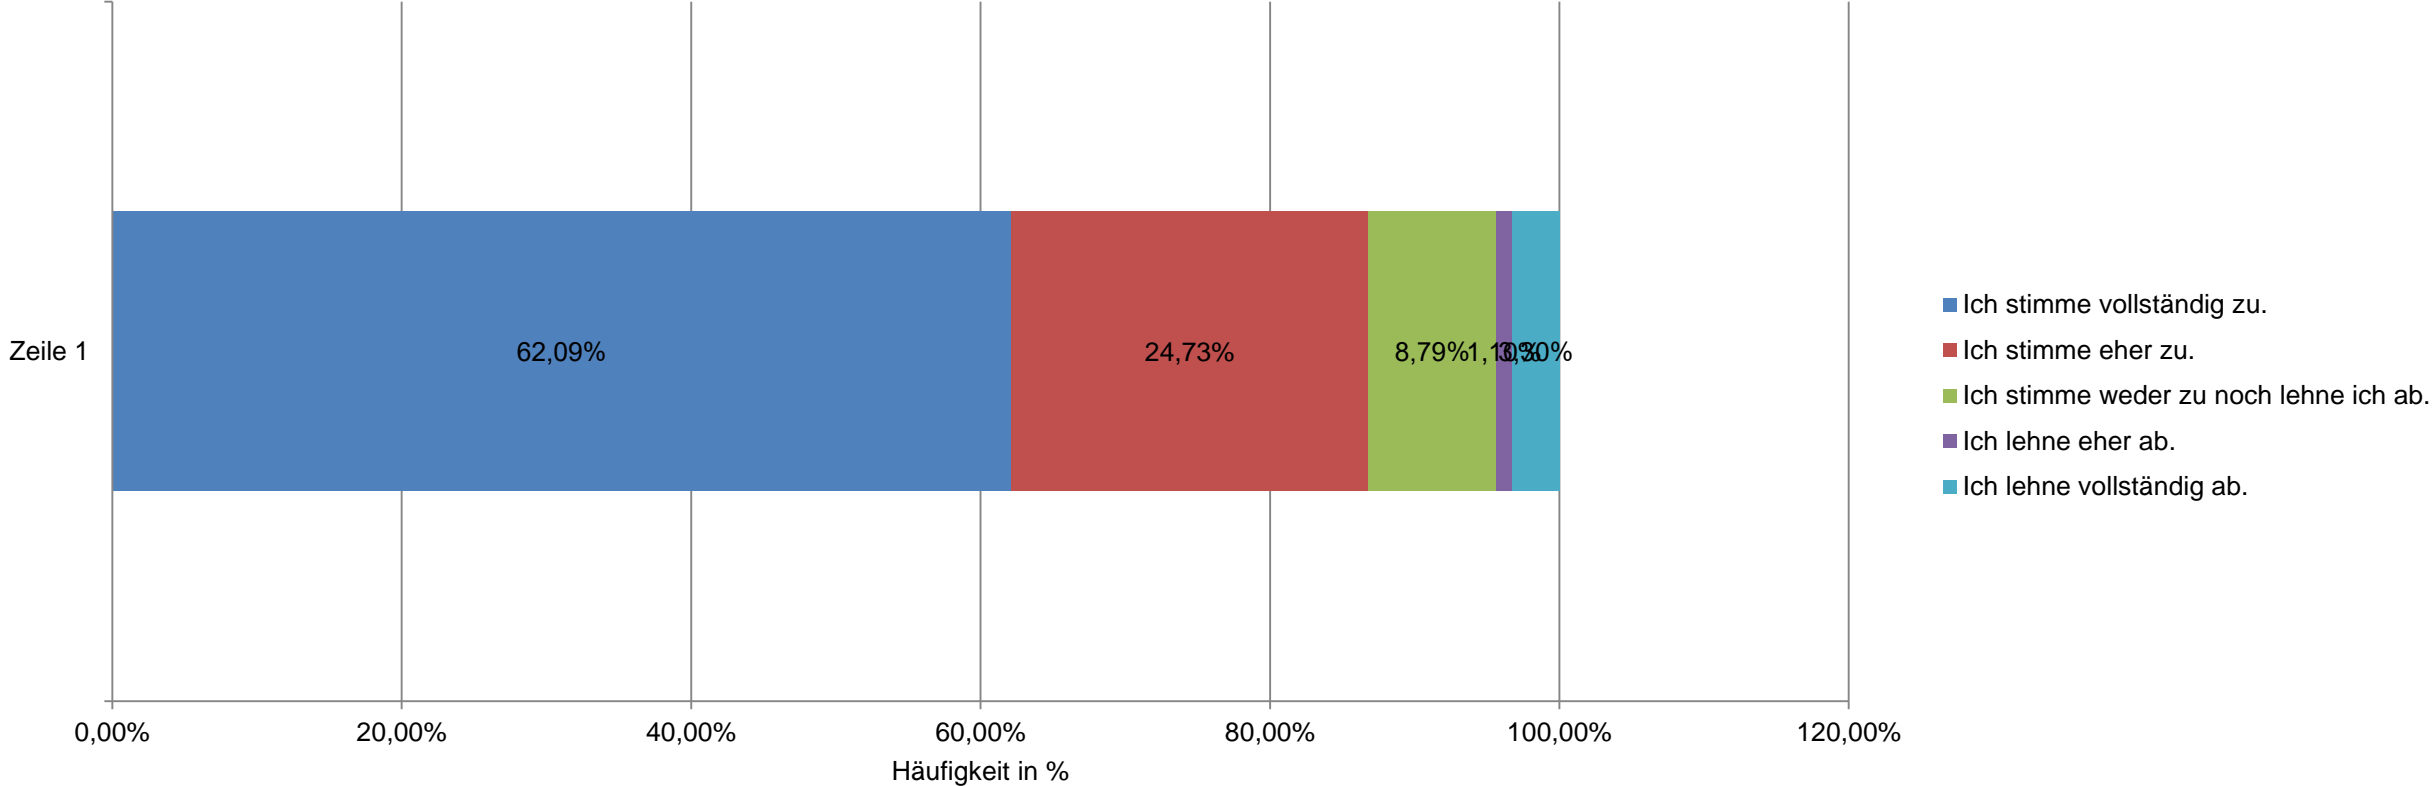

Jugendkultur und Kultur für junge Menschen

Wie weit stimmen Sie dem Entwurf des Zieles zu?