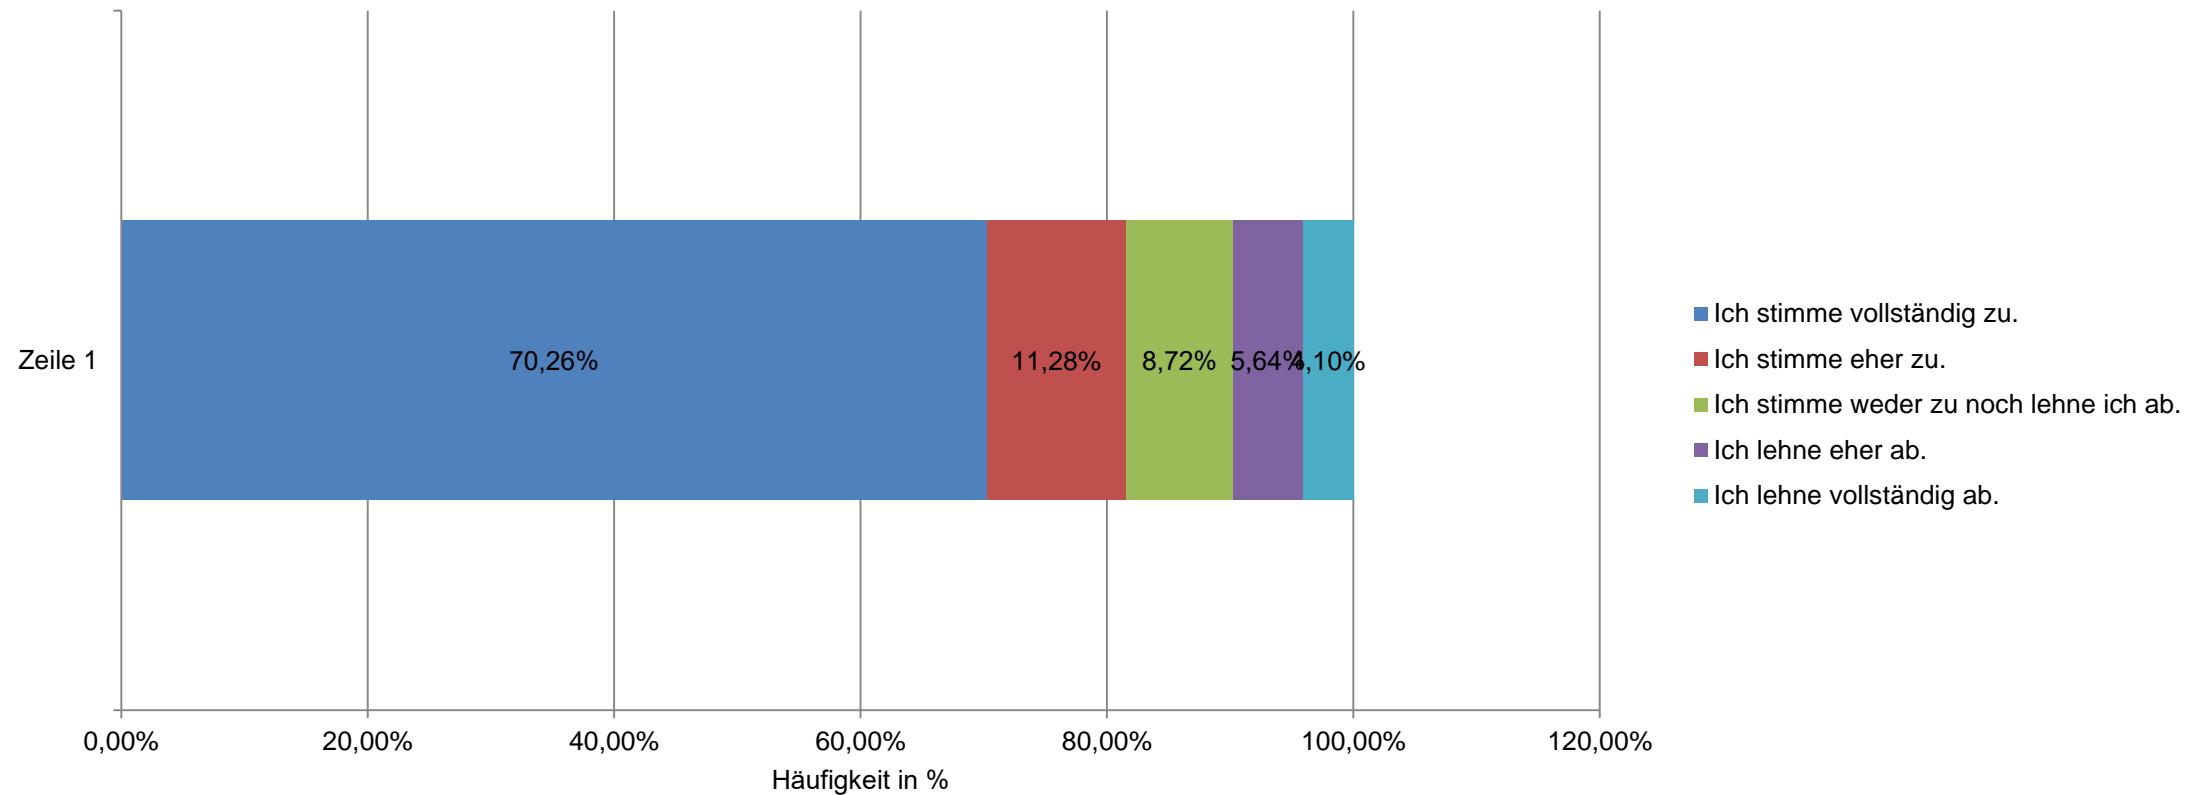

Landsberg am Lech – Die fahrradfreundliche Kommune

Wie weit stimmen Sie dem Entwurf des Zieles zu?