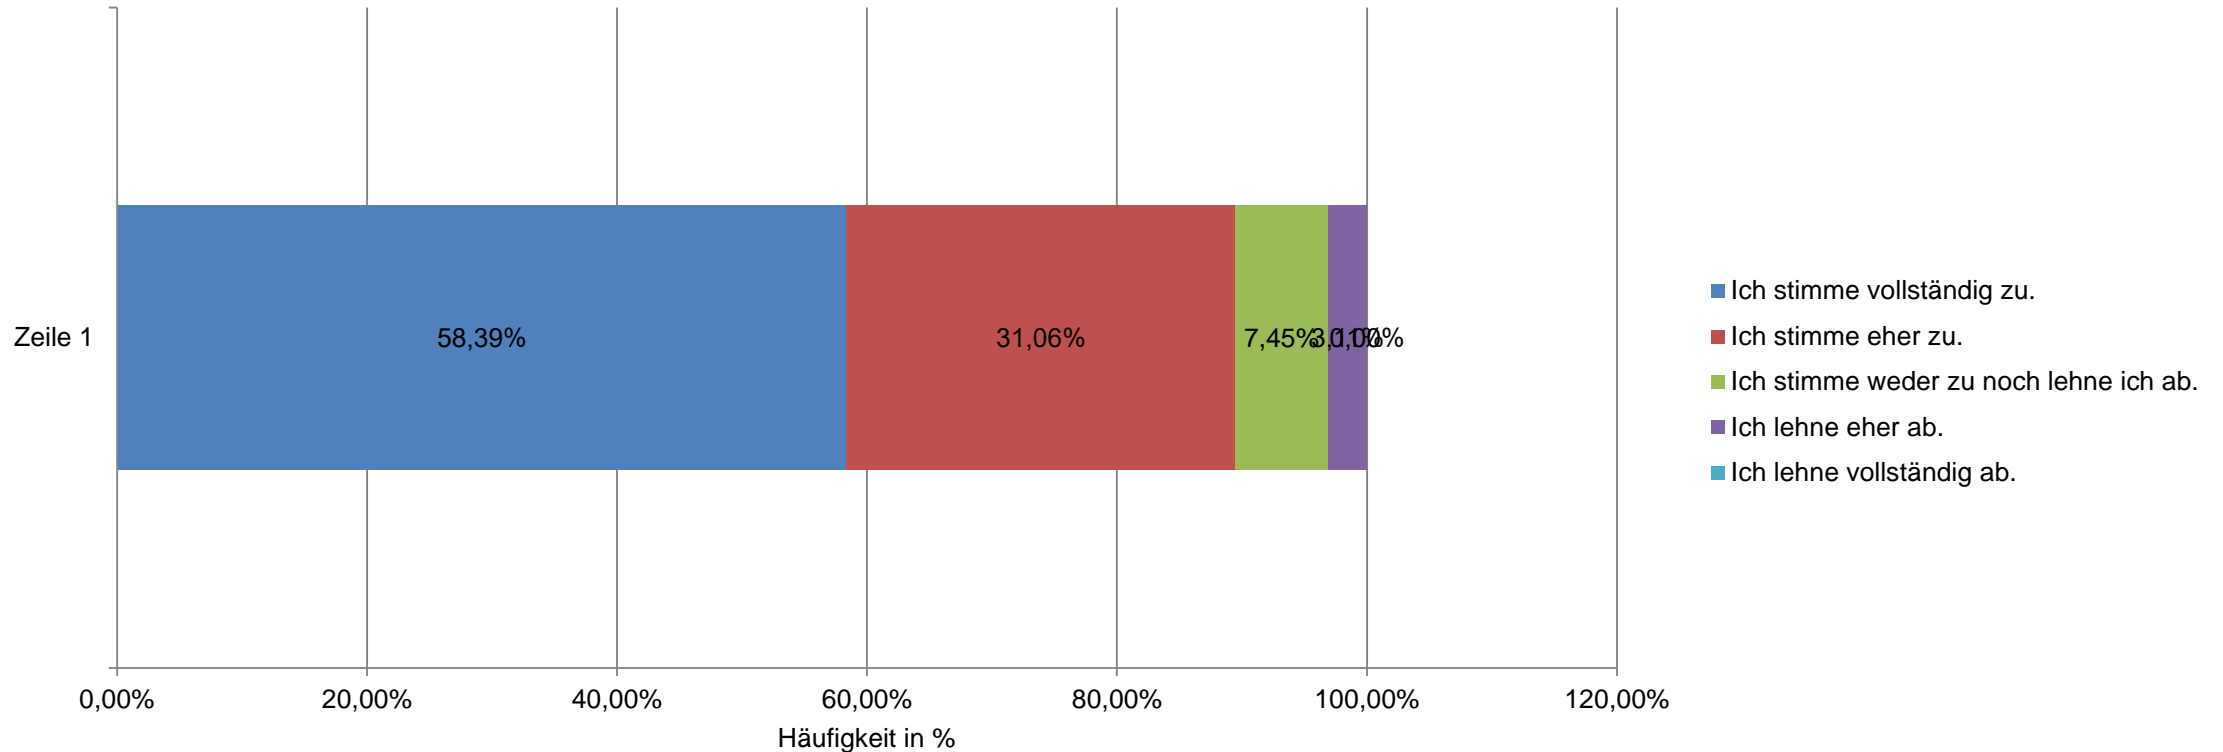

Landsberg am Lech - Die Familienstadt mit Zukunft

Wie weit stimmen Sie dem Entwurf des Zieles zu?

Landsberg am Lech - Die kinder- und jugendfreundliche Stadt

Wie weit stimmen Sie dem Entwurf des Zieles zu?

Landsberg am Lech - Aktives und erfülltes Leben im Alter

Wie weit stimmen Sie dem Entwurf des Zieles zu?

Landsberg am Lech - Für ein gutes Miteinander durch Integration

Wie weit stimmen Sie dem Entwurf des Zieles zu?