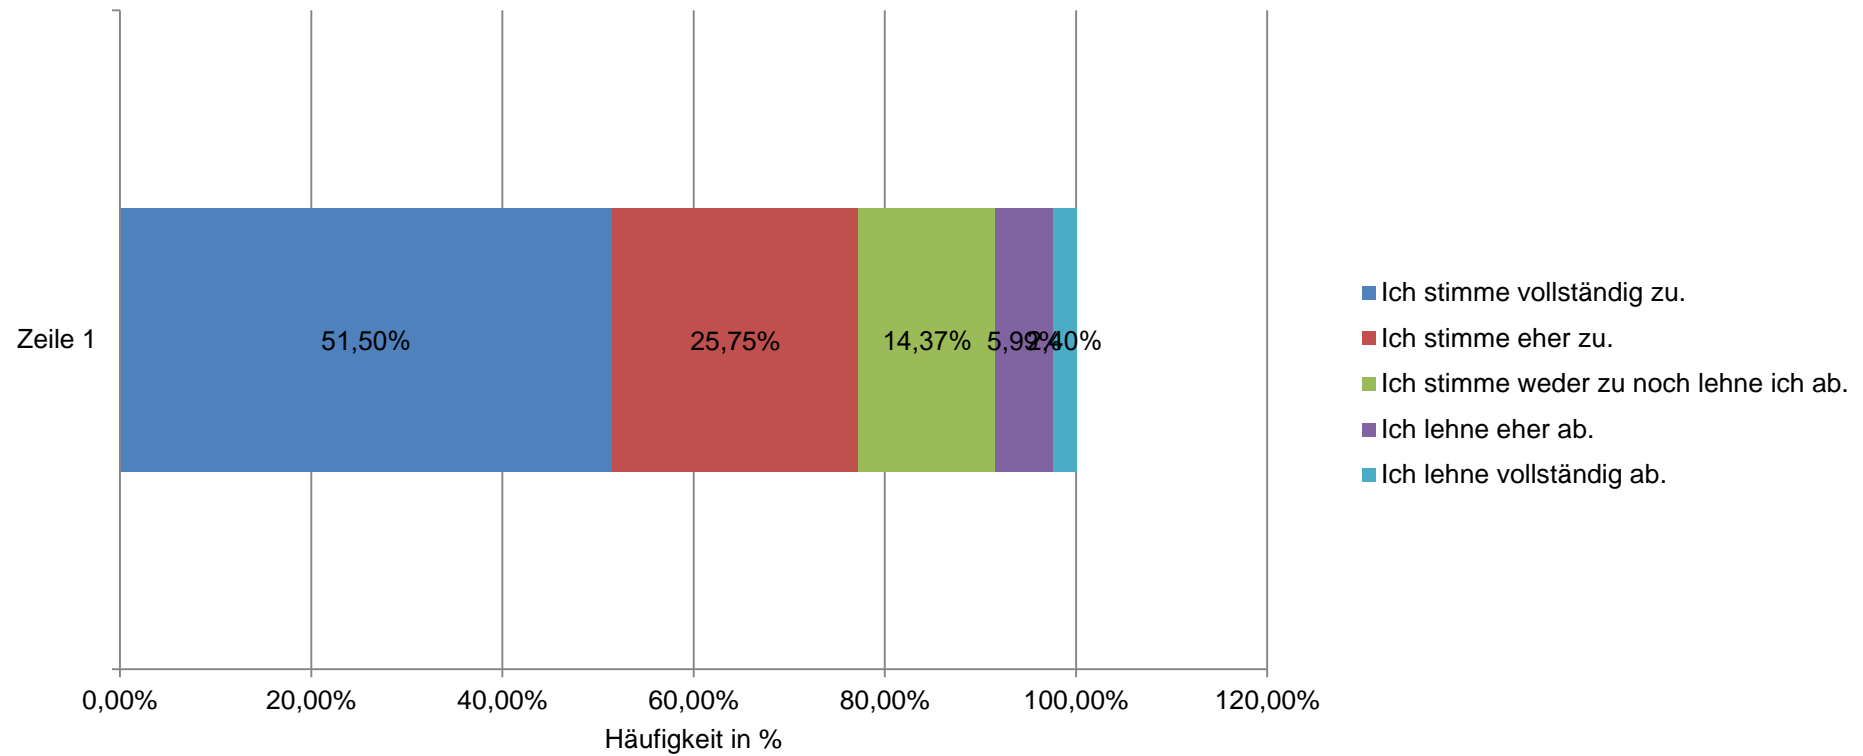

Unterstützung neuer Wohnformen

Wie weit stimmen Sie dem Entwurf des Zieles zu?