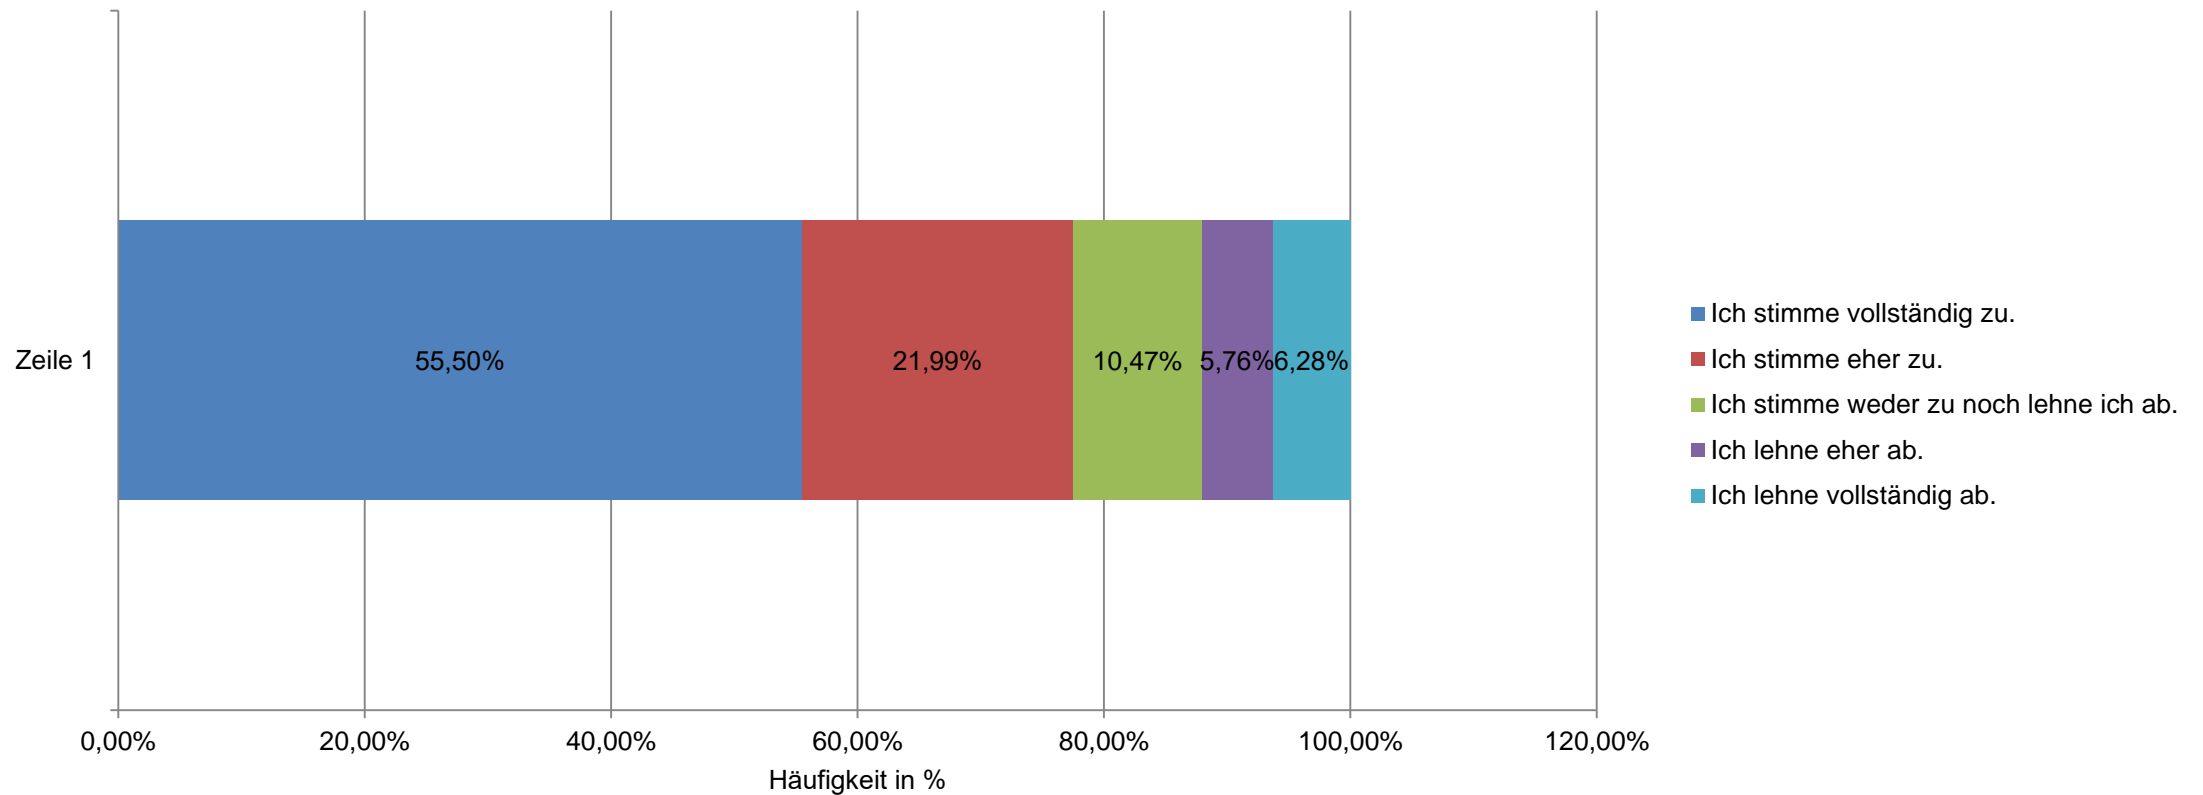

Landsberg am Lech – 100 % erneuerbare Energie (Energiewende)

Wie weit stimmen Sie dem Entwurf des Zieles zu?