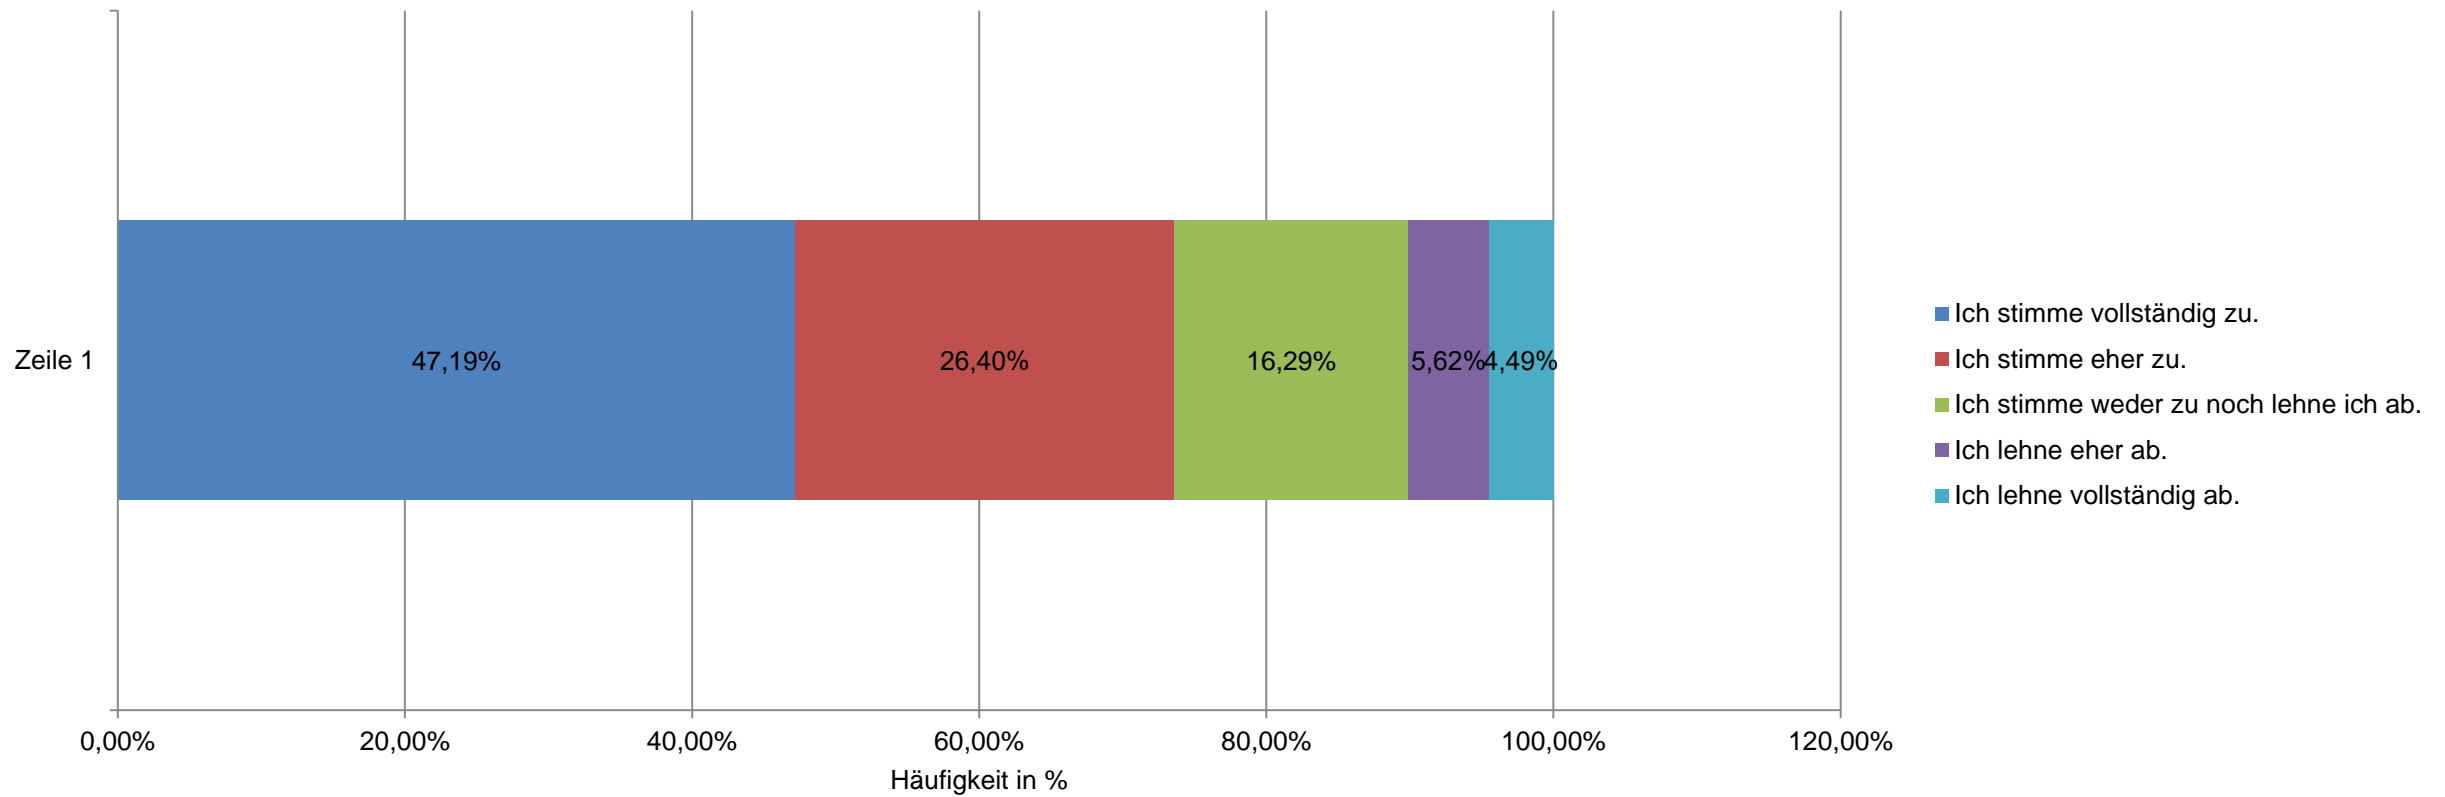

Kulturelle Bildung

Wie weit stimmen Sie dem Entwurf des Zieles zu?