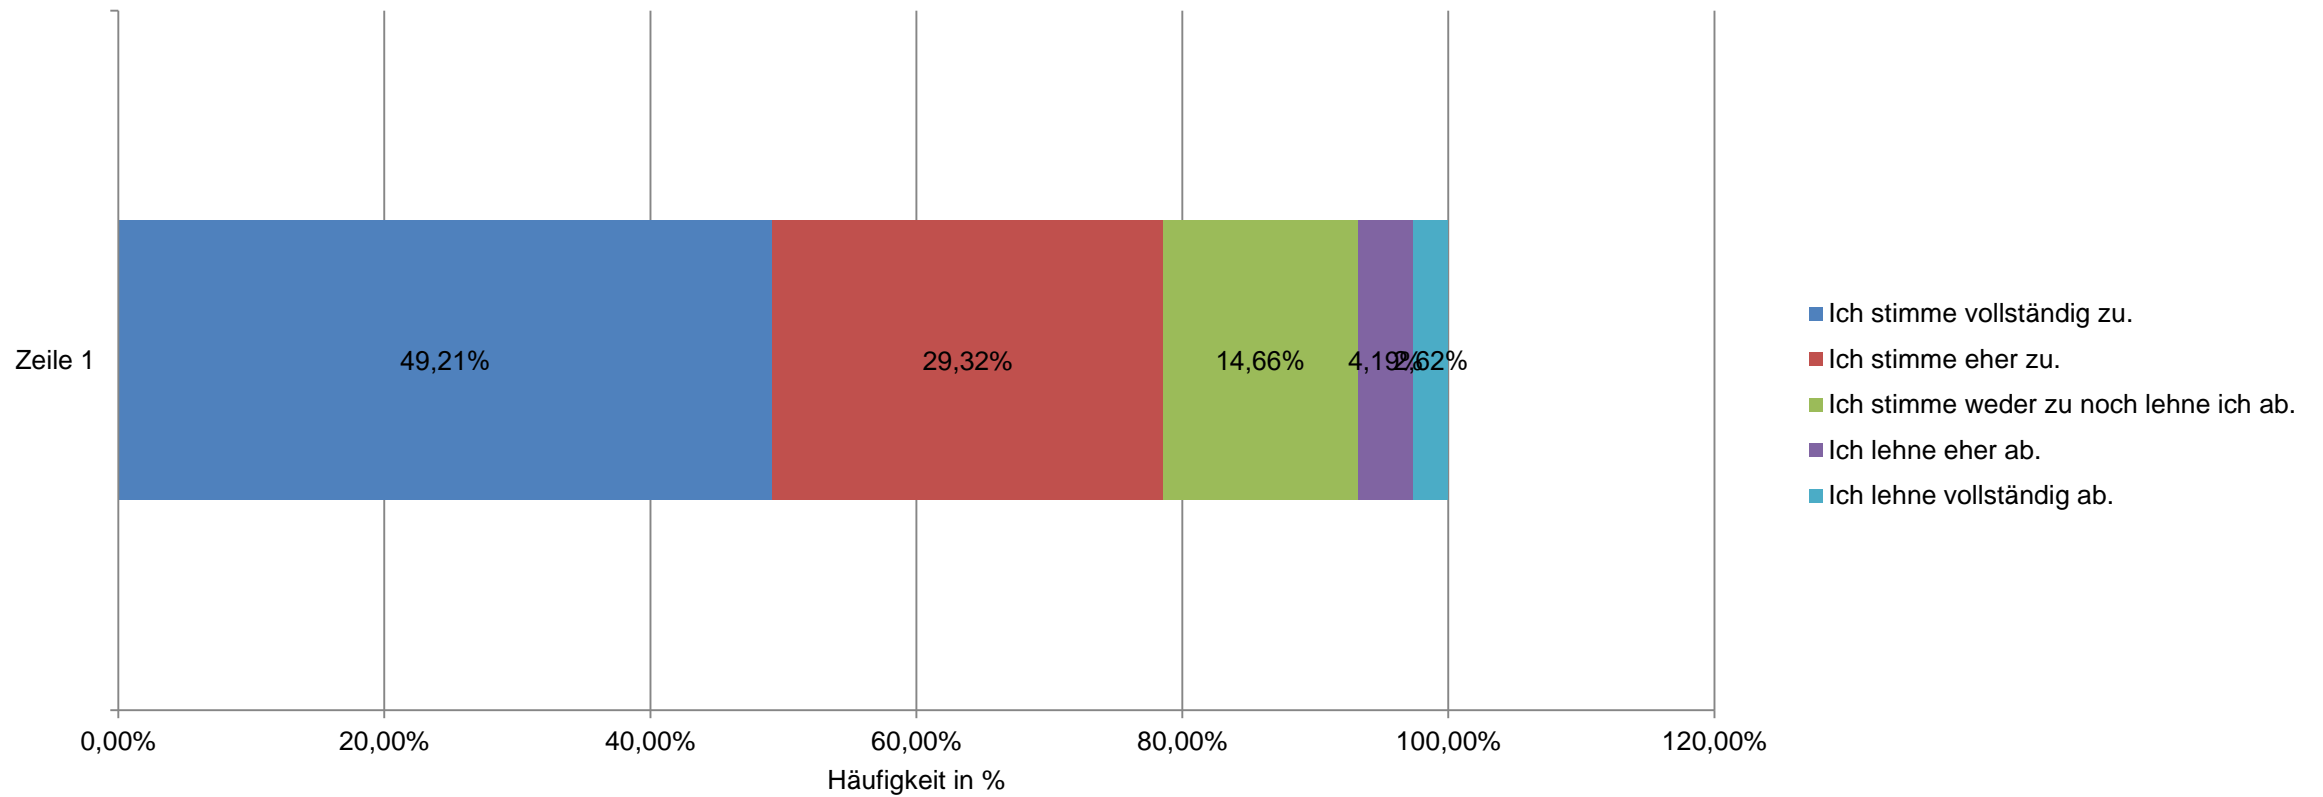

Wie weit stimmen Sie dem Entwurf des Zieles zu?

Landsberg am Lech - Ein hochwertiges Tourismusziel

Wie weit stimmen Sie dem Entwurf des Zieles zu?

Landsberg am Lech - Die kreative Stadt

Wie weit stimmen Sie dem Entwurf des Zieles zu?

GEMEINSAM ZUKUNFT GESTALTEN.

Kultur + Freizeit

Online-Beteiligung

- 897 Teilnehmer
- Davon ca. 178-182 bei HF 4
- Viele Vorschläge.....

Kulturstadt Landsberg am Lech

Wie weit stimmen Sie dem Entwurf des Zieles zu?