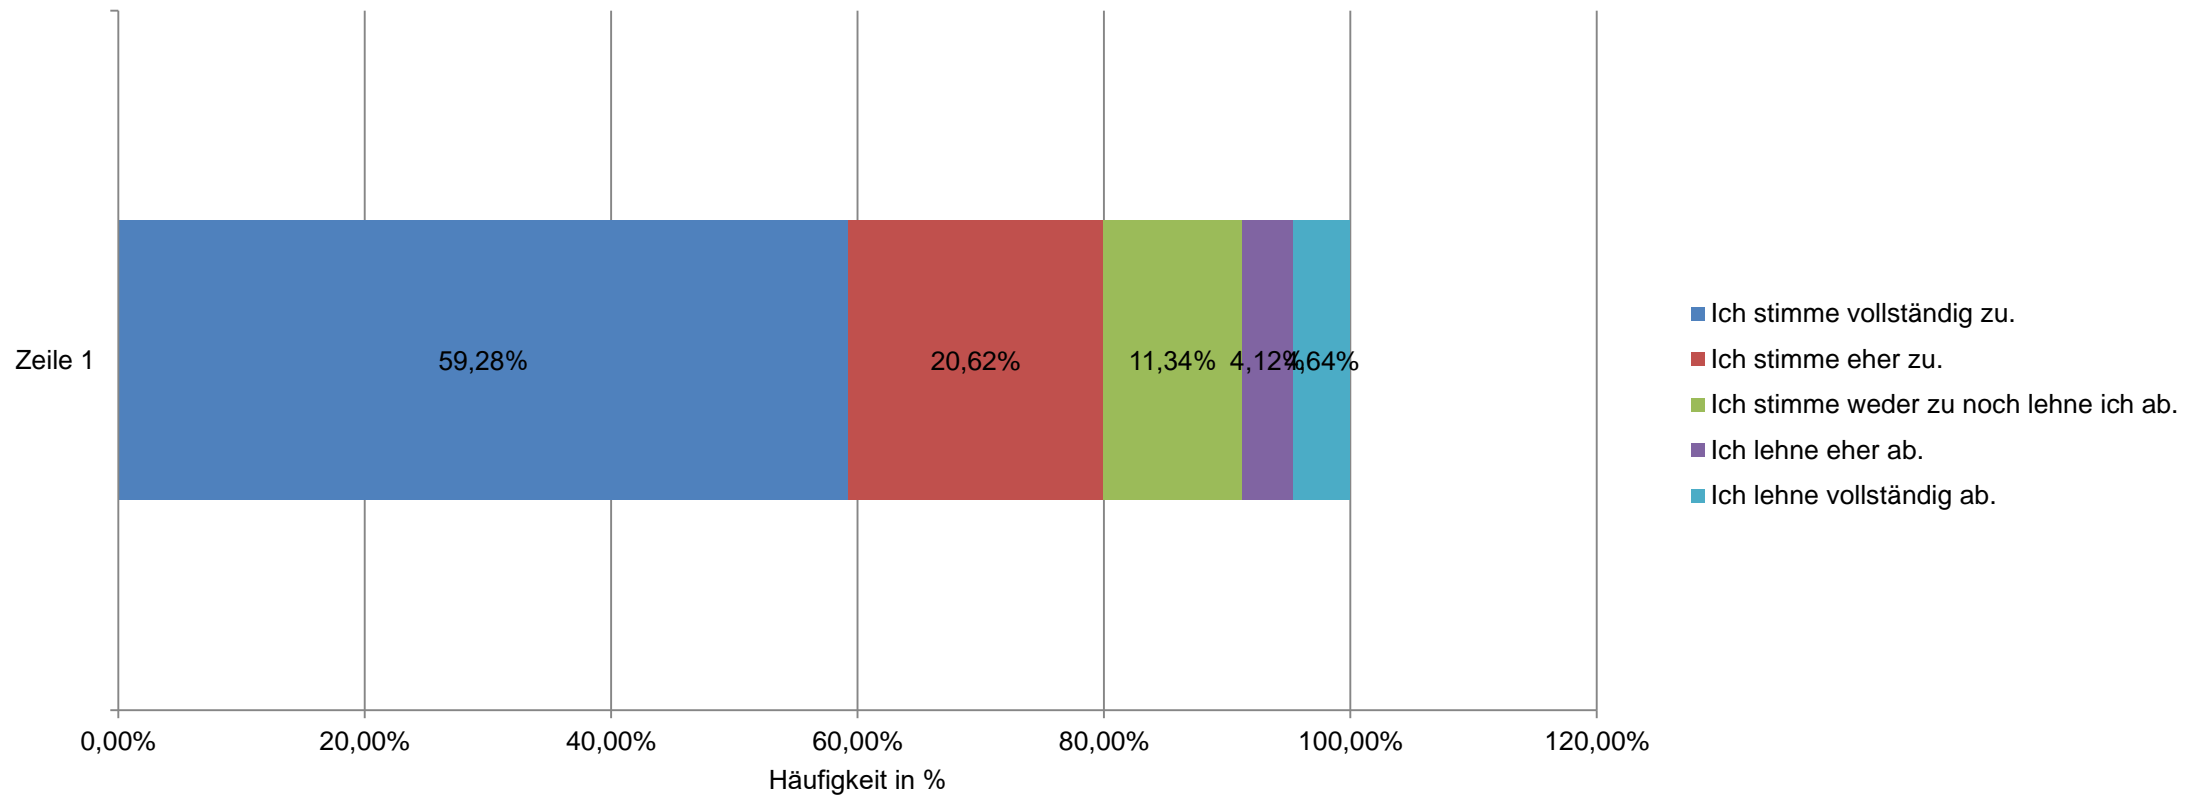

Landsberg am Lech – Die klimaneutrale und resiliente Stadt (Klimaschutz und Klimaanpassung)

Wie weit stimmen Sie dem Entwurf des Zieles zu?