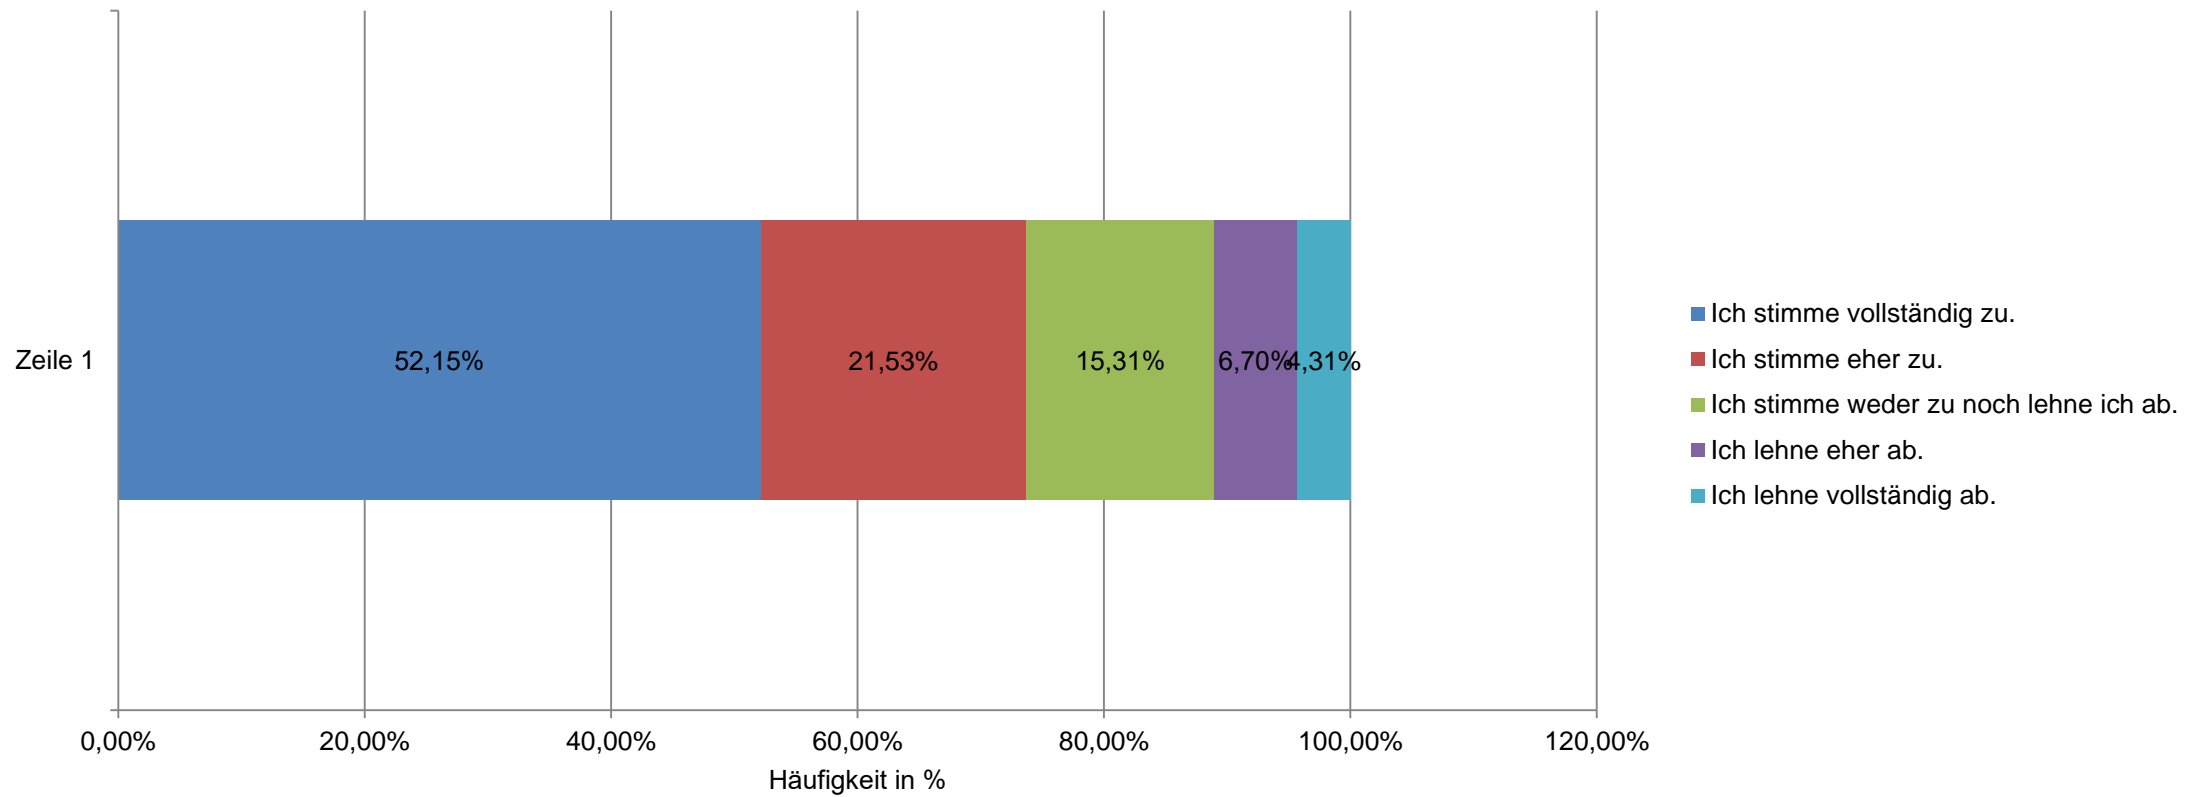

Neue Mobilität der Zukunft

Wie weit stimmen Sie dem Entwurf des Zieles zu?