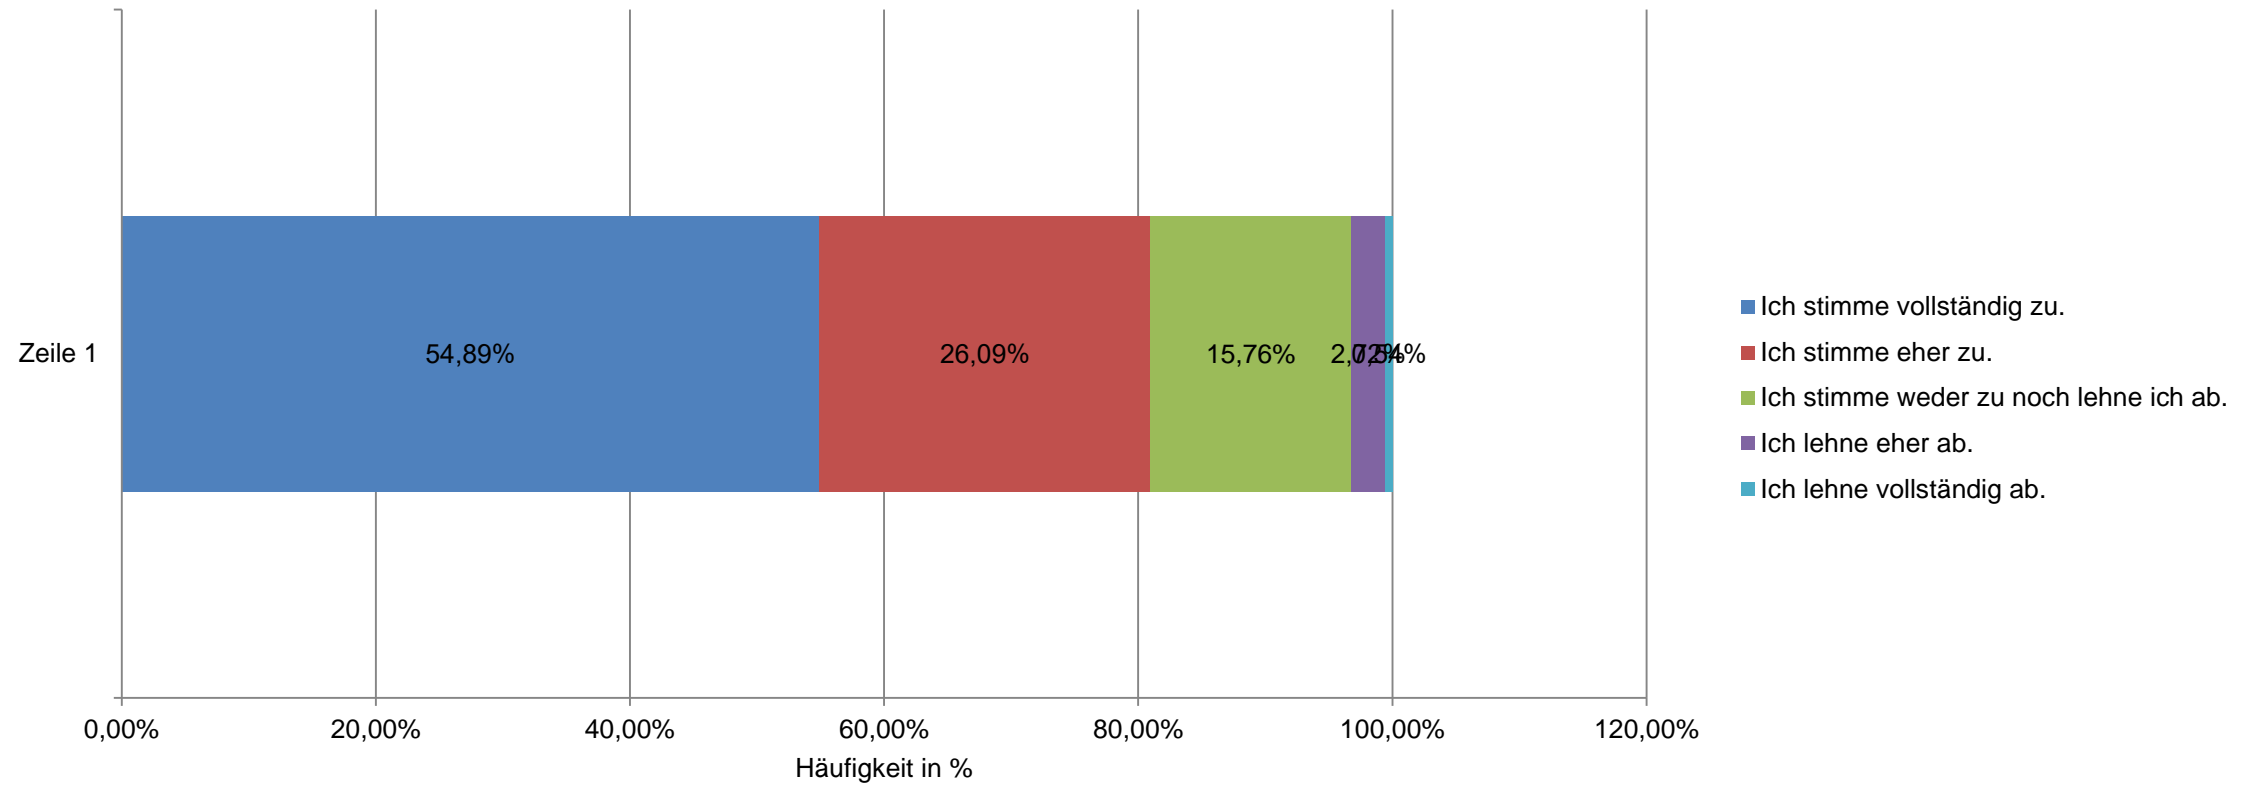

GEMEINSAM ZUKUNFT GESTALTEN.

Statistik Online-Beteiligung zu den Zielentwürfen

GEMEINSAM ZUKUNFT GESTALTEN.

Bildung + Soziales

Online-Beteiligung

- 897 Teilnehmer
- Davon ca. 207-143 bei HF 1
- 315 Vorschläge.....

Landsberg am Lech - Die soziale Stadt

Wie weit stimmen Sie dem Entwurf des Zieles zu?

Landsberg am Lech – Generationengerechte Gestaltung des demographischen Wandels

Wie weit stimmen Sie dem Entwurf des Zieles zu?

Qualifizierte und breite Bürgerbeteiligung

Aktive Bürgerstadt und bürgerschaftliches Engagement

Wie weit stimmen Sie dem Entwurf des Zieles zu?

Landsberg am Lech - Die inklusive Stadt

Wie weit stimmen Sie dem Entwurf des Zieles zu?