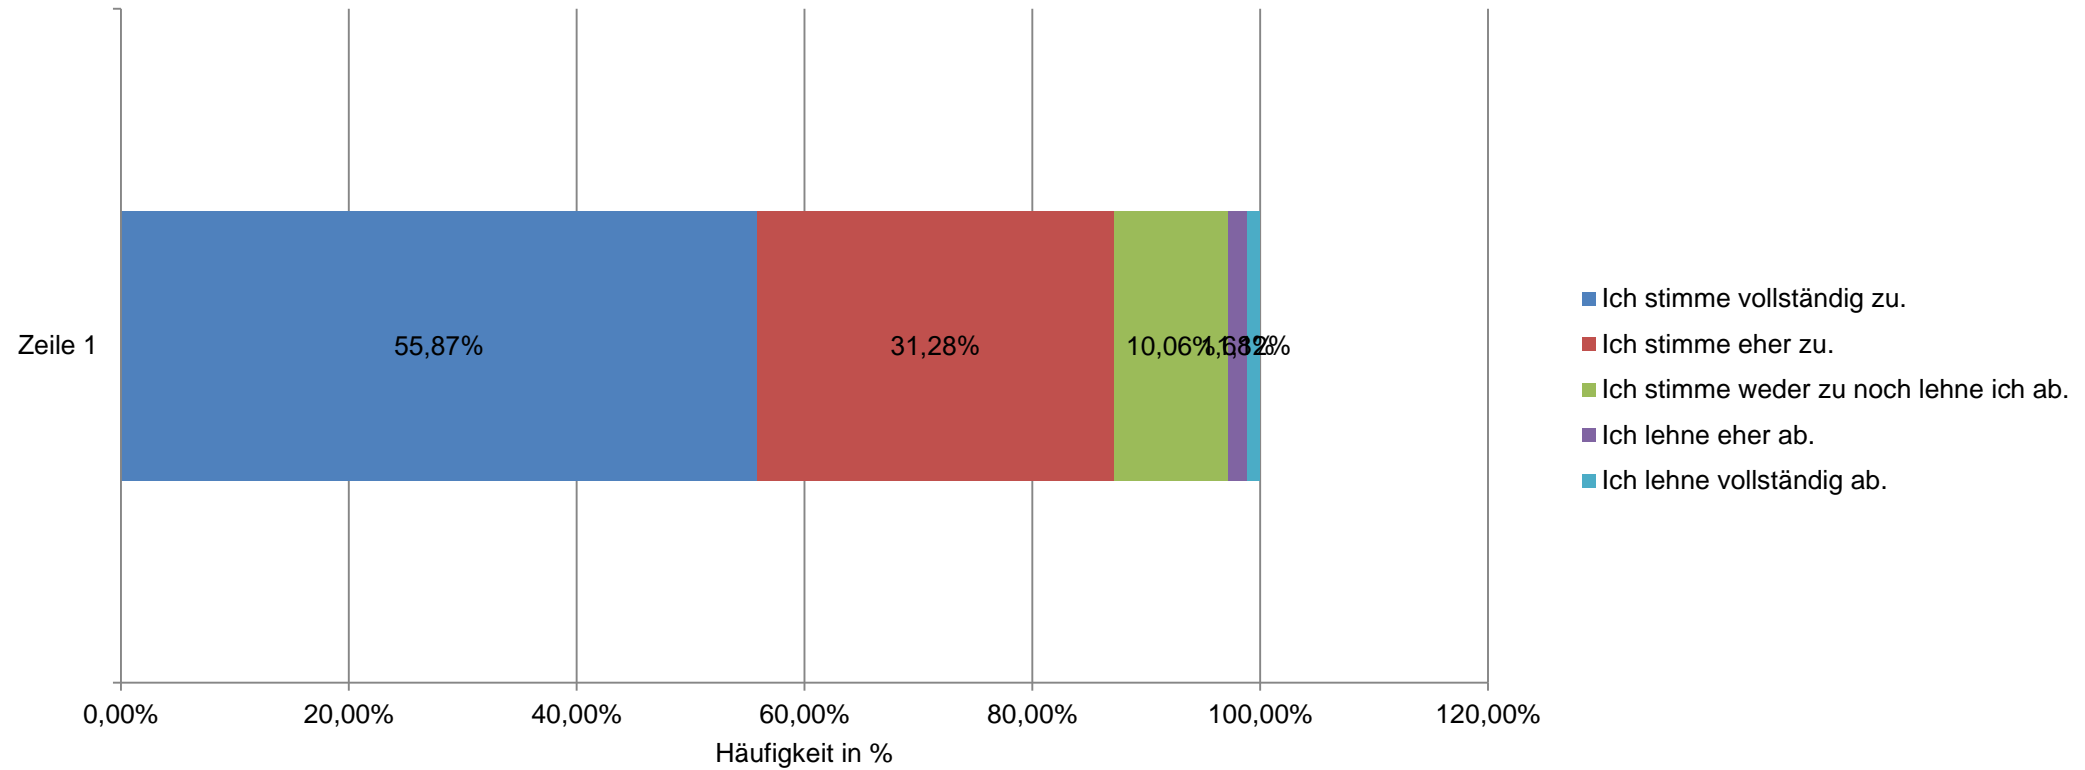

Landsberg am Lech - Die soziale Stadt

Wie weit stimmen Sie dem Entwurf des Zieles zu?

Landsberg am Lech – Generationengerechte Gestaltung des demographischen Wandels

Wie weit stimmen Sie dem Entwurf des Zieles zu?

Qualifizierte und breite Bürgerbeteiligung

Aktive Bürgerstadt und bürgerschaftliches Engagement

Wie weit stimmen Sie dem Entwurf des Zieles zu?

Landsberg am Lech - Die inklusive Stadt

Wie weit stimmen Sie dem Entwurf des Zieles zu?

Landsberg am Lech - Die Familienstadt mit Zukunft

Wie weit stimmen Sie dem Entwurf des Zieles zu?

Landsberg am Lech - Die kinder- und jugendfreundliche Stadt

Wie weit stimmen Sie dem Entwurf des Zieles zu?

Landsberg am Lech - Aktives und erfülltes Leben im Alter

Wie weit stimmen Sie dem Entwurf des Zieles zu?

Landsberg am Lech - Für ein gutes Miteinander durch Integration

Wie weit stimmen Sie dem Entwurf des Zieles zu?