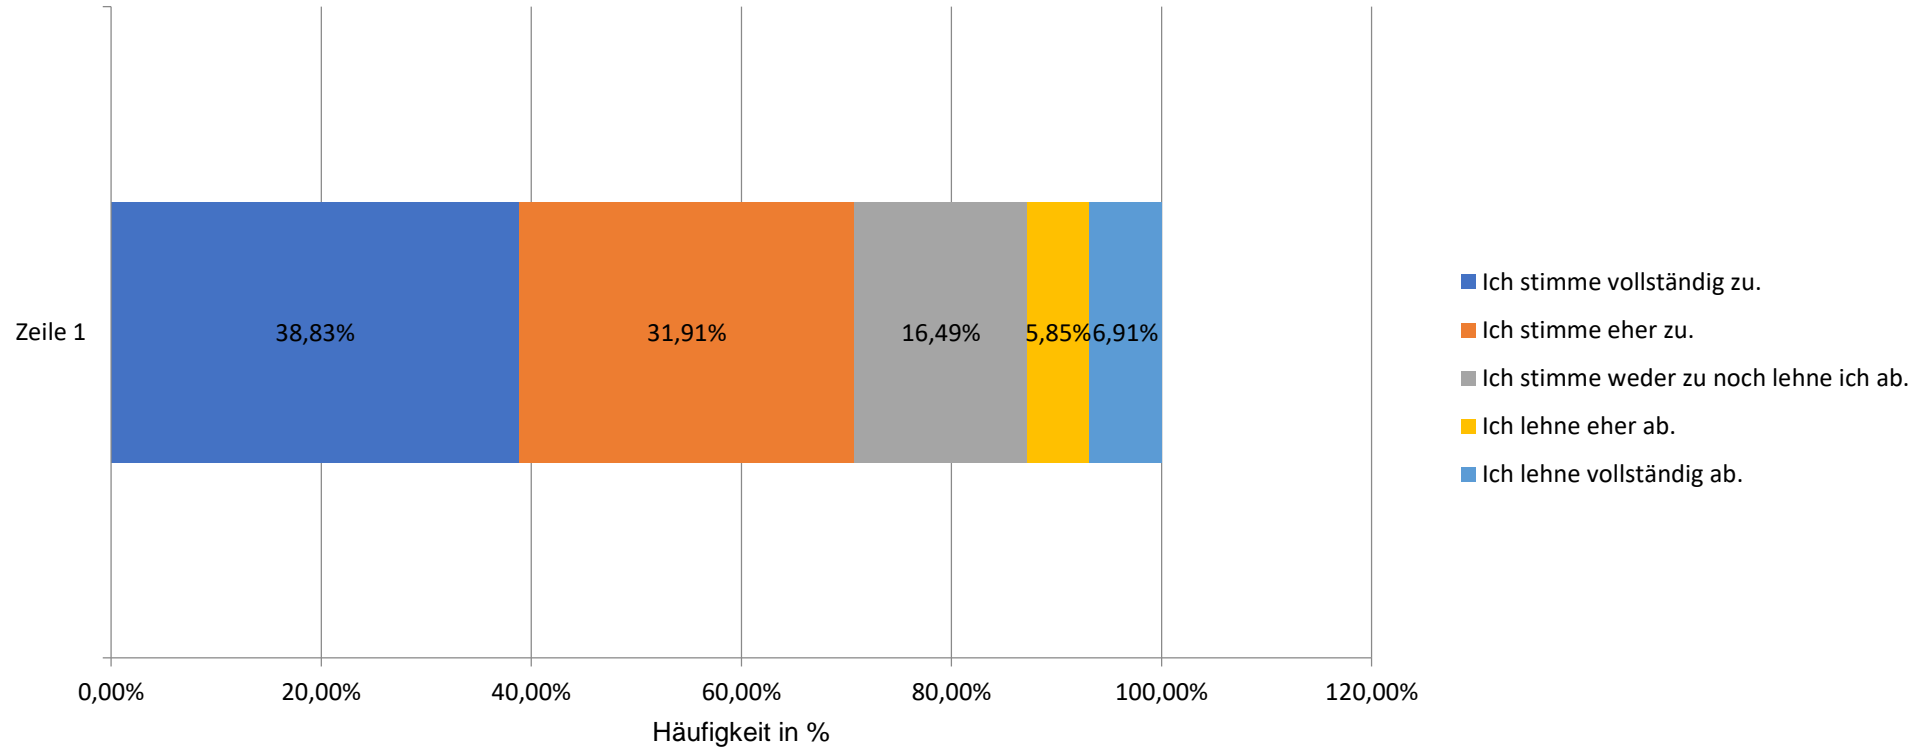

Landsberg am Lech - Zukunftsfähige Kindertageseinrichtungen

Wie weit stimmen Sie dem Entwurf des Zieles zu?

GEMEINSAM ZUKUNFT GESTALTEN.

Bauen + Wohnen

Online-Beteiligung

- 897 Teilnehmer
- Davon ca. 188-161 bei HF 2
- 206 Vorschläge.....

Sozialverantwortliche Wohnungspolitik

Wie weit stimmen Sie dem Entwurf des Zieles zu?

Bezahlbares Wohnen in Landsberg am Lech für alle Lebensphasen

Wie weit stimmen Sie dem Entwurf des Zieles zu?

Förderung des selbstgenutzten Wohnungseigentums