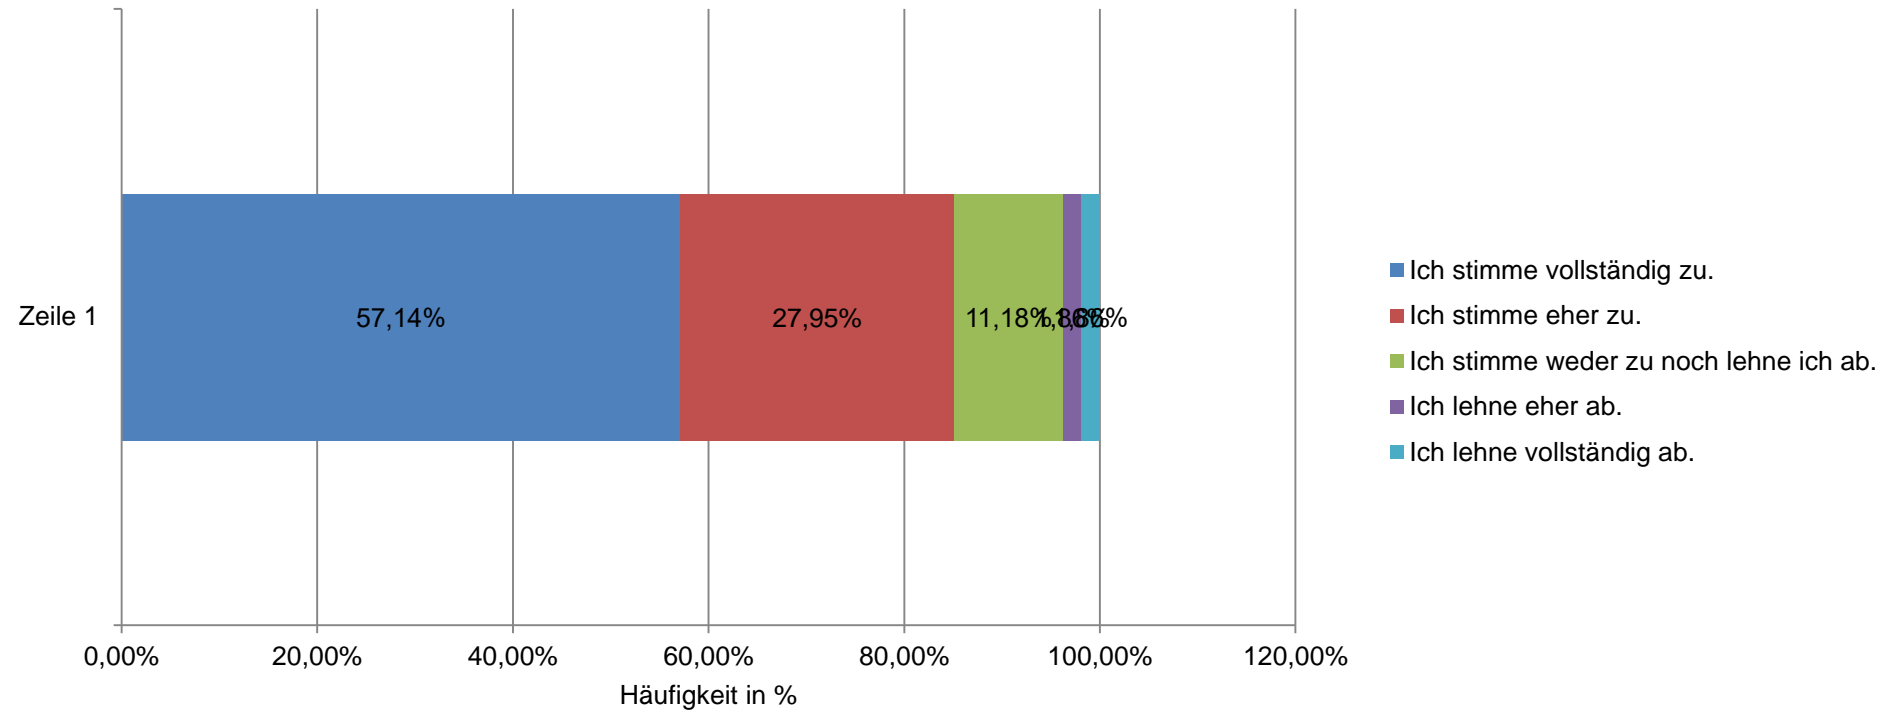

Sozialverantwortliche Wohnungspolitik

Wie weit stimmen Sie dem Entwurf des Zieles zu?

Bezahlbares Wohnen in Landsberg am Lech für alle Lebensphasen

Wie weit stimmen Sie dem Entwurf des Zieles zu?

Förderung des selbstgenutzten Wohnungseigentums

Wie weit stimmen Sie dem Entwurf des Zieles zu?

Unterstützung neuer Wohnformen

Wie weit stimmen Sie dem Entwurf des Zieles zu?

Flächensparendes und nachhaltiges Bauen

Wie weit stimmen Sie dem Entwurf des Zieles zu?

Barrierefreies Landsberg am Lech

Wie weit stimmen Sie dem Entwurf des Zieles zu?

Lebendige Altstadt

Wie weit stimmen Sie dem Entwurf des Zieles zu?

GEMEINSAM ZUKUNFT GESTALTEN.

Wirtschaft + Digitalisierung