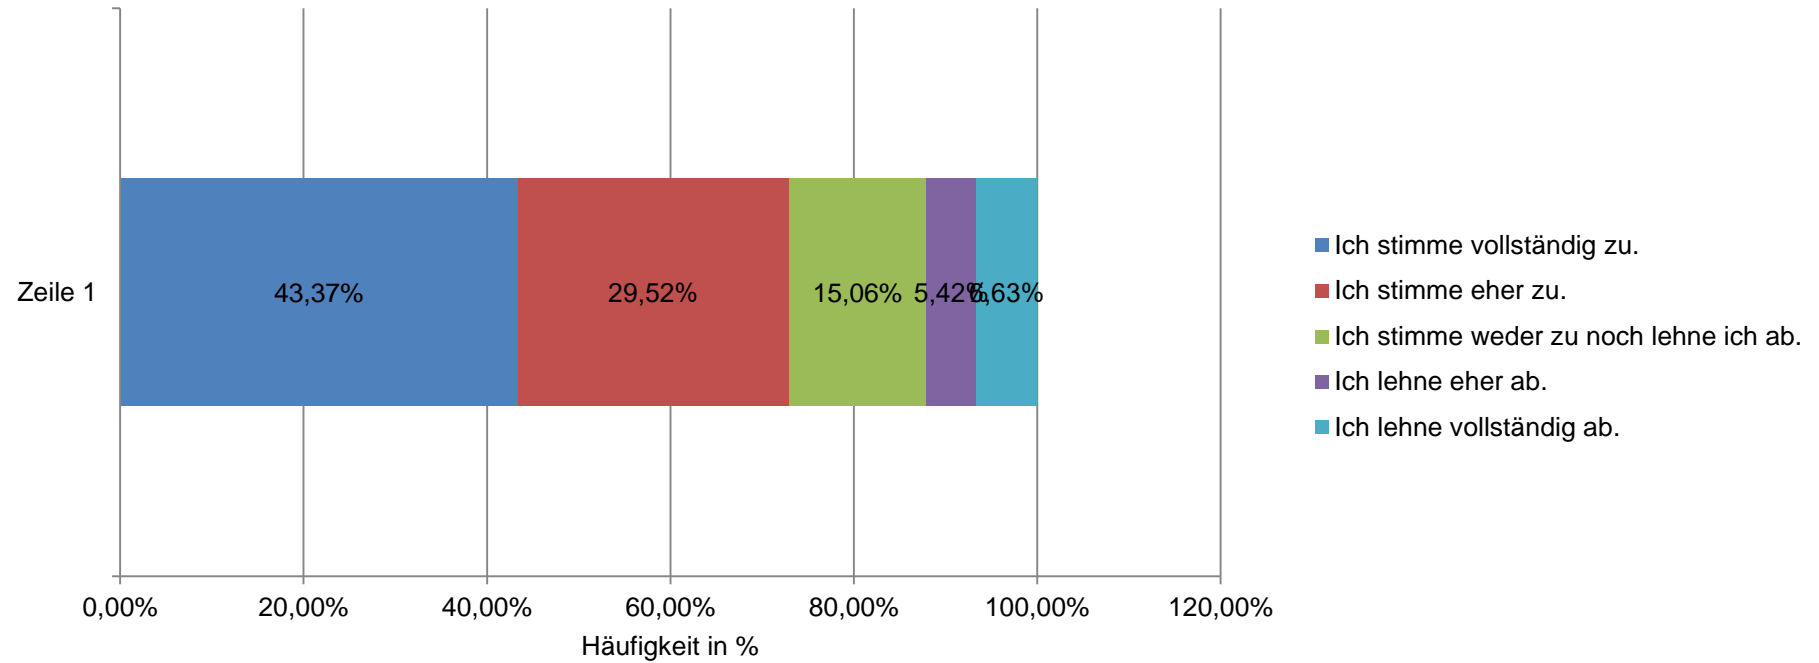

Sozialverantwortliche Wohnungspolitik

Wie weit stimmen Sie dem Entwurf des Zieles zu?

Bezahlbares Wohnen in Landsberg am Lech für alle Lebensphasen

Wie weit stimmen Sie dem Entwurf des Zieles zu?

Förderung des selbstgenutzten Wohnungseigentums

Wie weit stimmen Sie dem Entwurf des Zieles zu?

Unterstützung neuer Wohnformen

Wie weit stimmen Sie dem Entwurf des Zieles zu?

Flächensparendes und nachhaltiges Bauen

Wie weit stimmen Sie dem Entwurf des Zieles zu?

Barrierefreies Landsberg am Lech

Wie weit stimmen Sie dem Entwurf des Zieles zu?

Lebendige Altstadt

Wie weit stimmen Sie dem Entwurf des Zieles zu?

GEMEINSAM ZUKUNFT GESTALTEN.

Wirtschaft + Digitalisierung