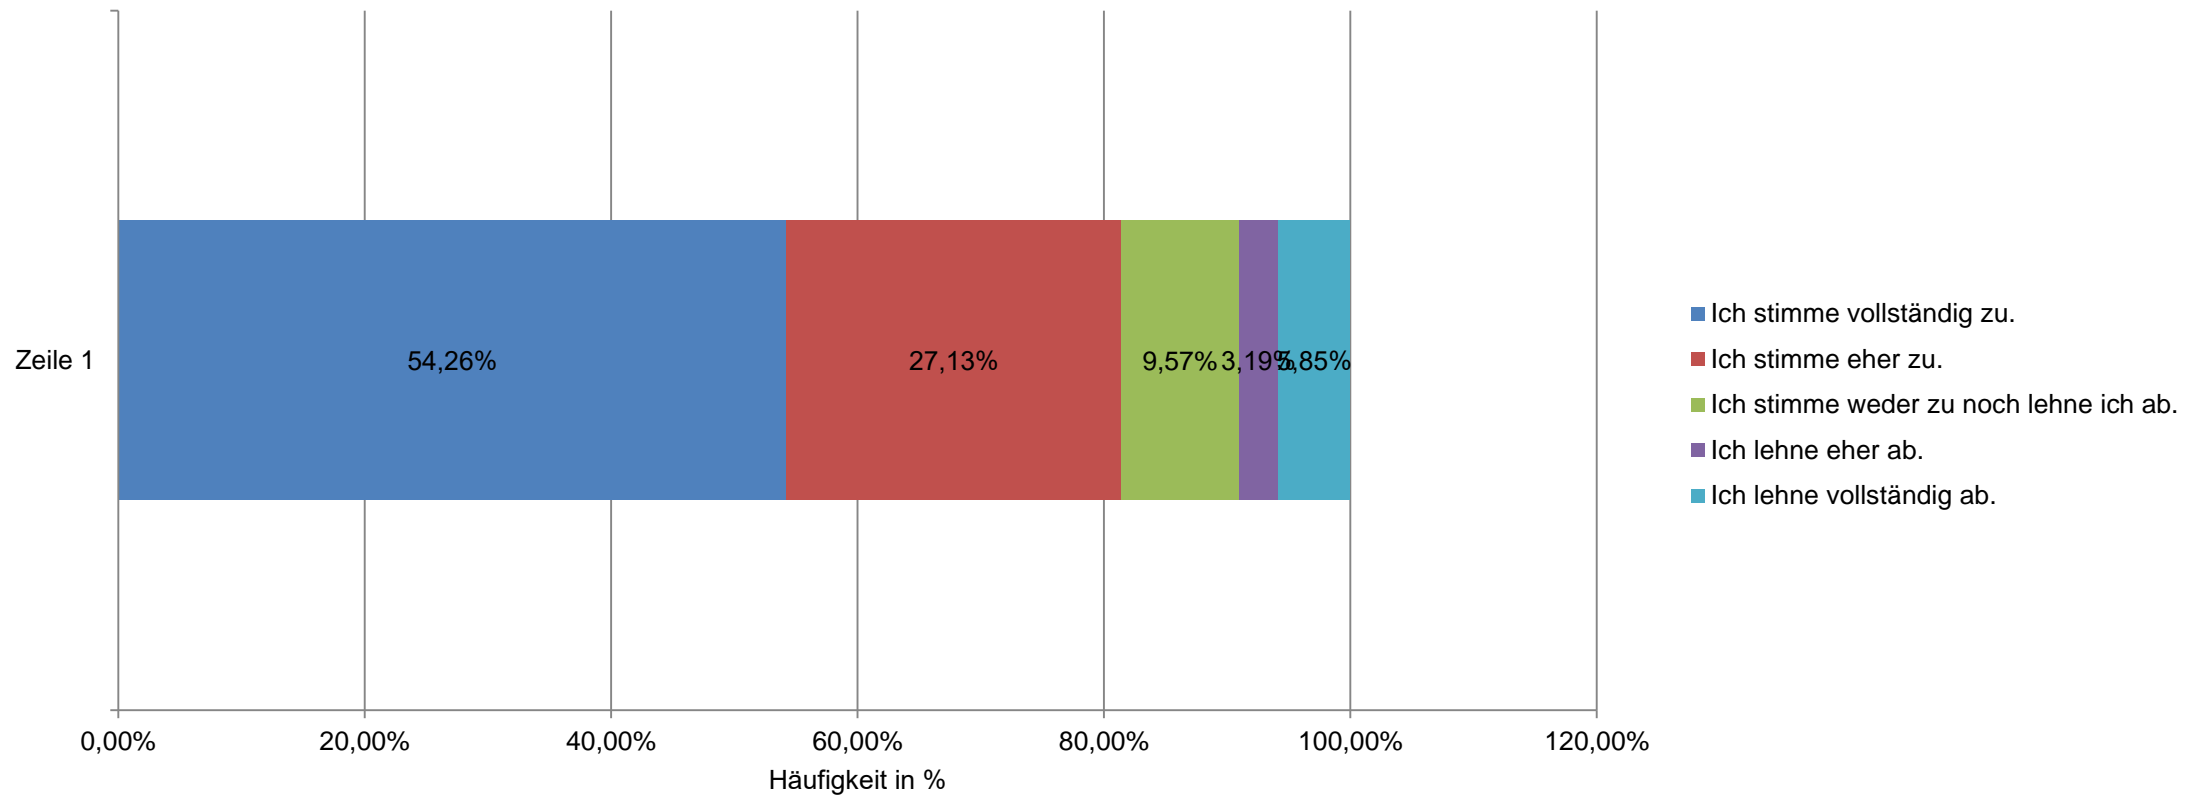

Nachhaltige und ganzheitliche Mobilität

Wie weit stimmen Sie dem Entwurf des Zieles zu?